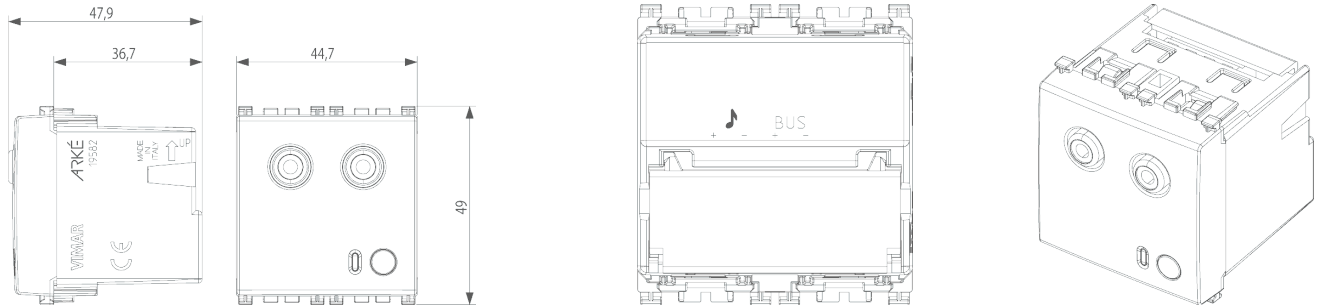

Vista ingombri

[download.png](#) - [download.dxf](#)

Vista posteriore

[download.png](#) - [download.dxf](#)

Vista 3D

[download.png](#) - [download.dxf](#)

Marchi

---

96. Esperto elettrotecnico ([download](#))