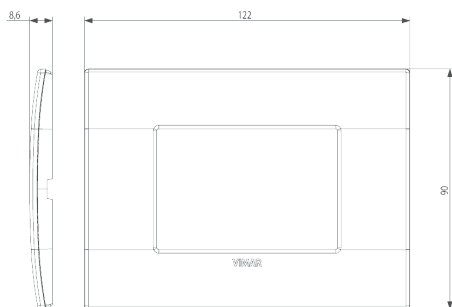

Disegni

Vista ingombri

[download.png](#) - [download.dxf](#)

Vista posteriore

[download.png](#) - [download.dxf](#)

Vista 3D

[download.png](#) - [download.dxf](#)

Marchi

01. Marchio IMQ - Italia ([download](#))

Gallery

Imballi

Codice 8007352439306

Qtà 1 NR

Dim. 12,75x9,5x1,62 [cm]

Peso 46,8 [g]

Codice 8007352439313

Qtà 5 NR

Dim. 13,6x10,2x10,2 [cm]

Peso 282 [g]