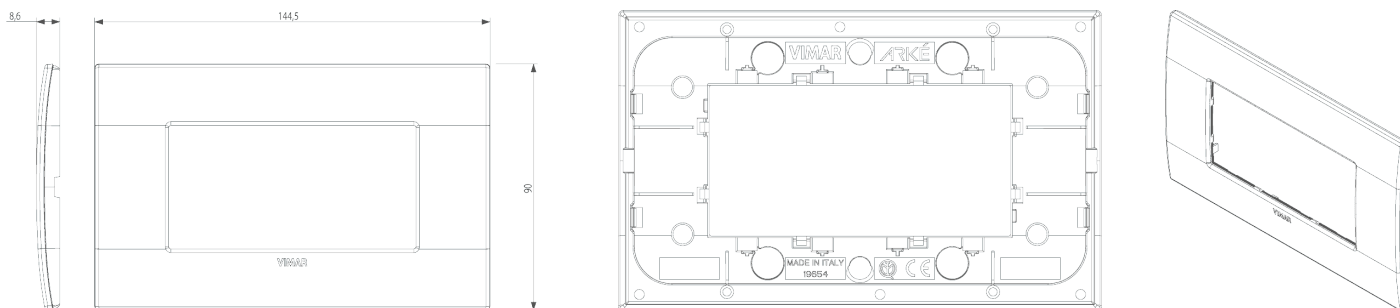

## Scheda prodotto - 19654.16

---

<b>Codice</b>	19654.16 - Placca Classic 4M lava
<b>Famiglia</b>	Arké / Placche / Placca Classic alluminio
<b>Descrizione</b>	Placca Classic 4 moduli, alluminio, lava
<b>Prezzo</b>	€ 10,38 (NR 1) listino 08.00 (iva esclusa)
<b>Stato prodotto</b>	3 - Prod. gestito
<b>Q.tà minima ordine</b>	5 NR
<b>Marchio</b>	VIMAR

## Disegni

---

## Imballi

---

**Codice** 8007352439429

**Qtà** 1 NR

**Dim.** 15x9,6x1,6 [cm]

**Peso** 54 [g]

**Codice** 8007352439436

**Qtà** 5 NR

**Dim.** 15,7x9,1x9,9 [cm]

**Peso** 327 [g]