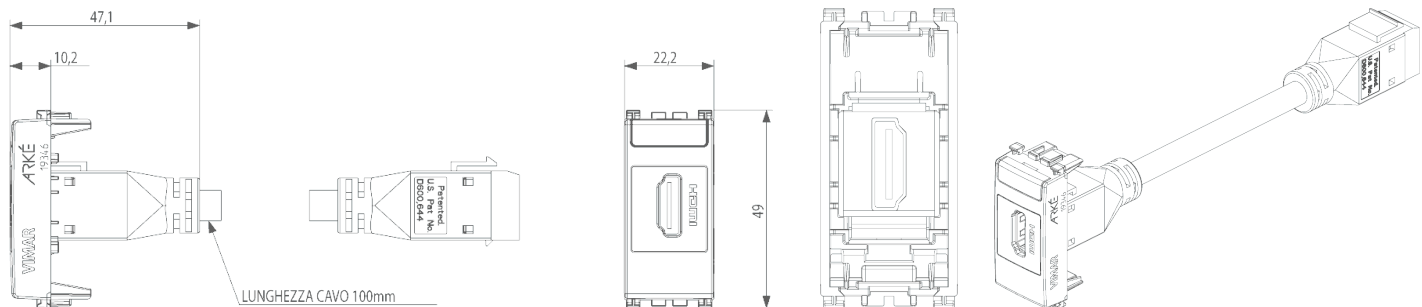

Disegni

Vista ingombri

[download.png](#) - [download.dxf](#)

Vista posteriore

[download.png](#) - [download.dxf](#)