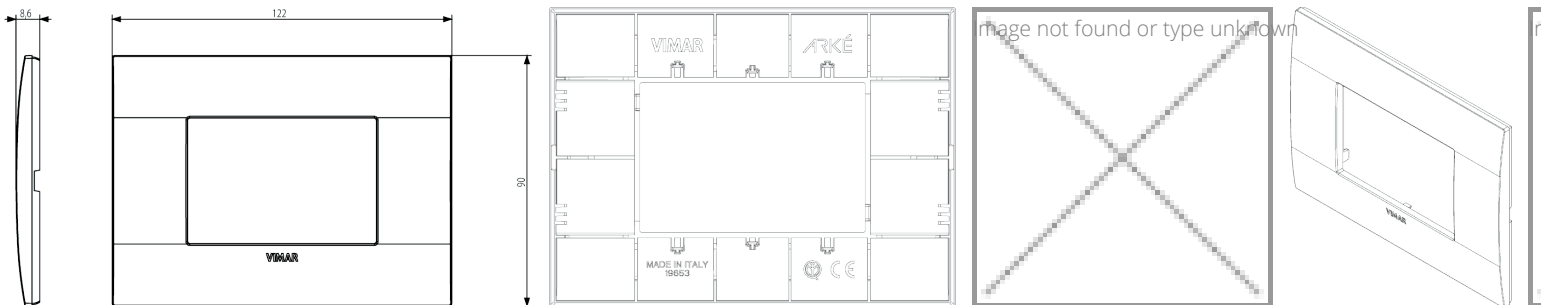

Disegni

Vista ingombri [download.png](#) - [download.dxf](#)

Vista posteriore [download.png](#) - [download.dxf](#)

Vista posteriore [download.png](#) - [download.dxf](#)

Vista 3D [download.png](#) - [download.dxf](#)

Vista 3D [download.png](#) - [download.dxf](#)