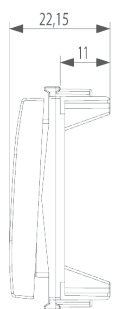

Scheda prodotto - 20022.C

Codice	20022.C - Tasto 2M simbolo campanello grigio
Famiglia	Eikon / Apparecchi / Apparecchi di comando base
Descrizione	Tasto intercambiabile 2 moduli, simbolo campanello illuminabile, grigio
Prezzo	€ 2,89 (NR 1) listino 08.00 (iva esclusa)
Stato prodotto	3 - Prod. gestito
Q.tà minima ordine	2 NR
Marchio	VIMAR

Istruzioni, Manuali, Documentazione

[IG - Info generali e tecniche \(11879 kb\)](#)

Disegni

Vista ingombri

[download.png](#) - [download.dxf](#)

Vista posteriore

[download.png](#) - [download.dxf](#)

Vista 3D[download.png](#) - [download.dxf](#)Marchi

- 01. Marchio IMQ - Italia ([download](#))
- 04. Marchio NF - Francia
- 05. Marchio SEV - Svizzera
- 09. Marchio VDE - Germania
- 96. Esperto elettrotecnico ([download](#))

Imballi

Codice	8007352252721	Codice	8007352252738	Codice	8007352252745
Qtà	1 NR	Qtà	2 NR	Qtà	310 NR
Dim.	0,1x0,1x0,1 [cm]	Dim.	5,1x2,8x5,3 [cm]	Dim.	28,4x24,4x19,5 [cm]
Peso	8,4 [g]	Peso	20,73 [g]	Peso	3.177,5 [g]