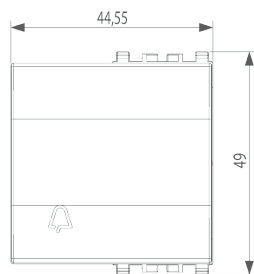

Istruzioni, Manuali, Documentazione

[IG - Info generali e tecniche \(11879 kb\)](#)

Disegni

Vista ingombri

[download.png](#) - [download.dxf](#)

Vista posteriore

[download.png](#) - [download.dxf](#)

Vista 3D[download.png](#) - [download.dxf](#)Marchi

- 01. Marchio IMQ - Italia ([download](#))
- 04. Marchio NF - Francia
- 05. Marchio SEV - Svizzera
- 09. Marchio VDE - Germania
- 96. Esperto elettrotecnico ([download](#))

Imballi

Codice	8007352252721	Codice	8007352252738	Codice	8007352252745
Qtà	1 NR	Qtà	2 NR	Qtà	310 NR
Dim.	0,1x0,1x0,1 [cm]	Dim.	5,1x2,8x5,3 [cm]	Dim.	28,4x24,4x19,5 [cm]
Peso	8,4 [g]	Peso	20,73 [g]	Peso	3.177,5 [g]