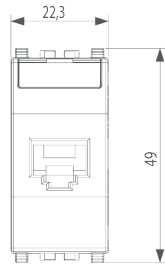

Vista ingombri

[download.png](#) - [download.dxf](#)

Vista posteriore

[download.png](#) - [download.dxf](#)

Vista 3D

[download.png](#) - [download.dxf](#)

Imballi

Codice 8007352250178

Qtà 1 NR

Dim. 5,1x2,8x5,3 [cm]

Peso 16,33 [g]

Codice 8007352250185

Qtà 10 NR

Dim. 14,4x11,6x6 [cm]

Peso 212,47 [g]