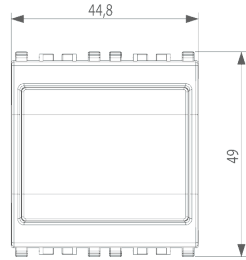

Vista ingombri

[download.png](#) - [download.dxf](#)

Vista posteriore

[download.png](#) - [download.dxf](#)

Vista 3D

[download.png](#) - [download.dxf](#)

Marchi

---

01. Marchio IMQ - Italia ([download](#))
07. Certificato KONCAR-Croazia
96. Esperto elettrotecnico ([download](#))
99. Direttiva RAEE ([download](#))

Gallery

Imballi