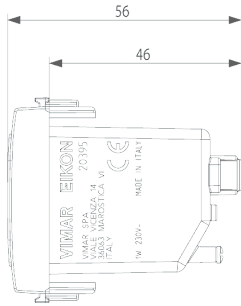

Scheda prodotto - 20395.N

Codice	20395.N - Torcia elettronica portatile 230V Next
Famiglia	Eikon Next / Apparecchi / Apparecchi di illuminazione di emergenza
Descrizione	Torcia elettronica portatile con LED ad alta efficienza 230 V~ 50-60 Hz, dispositivo automatico d'emergenza, batteria ricaricabile sostituibile al Ni-MH, autonomia 2 ore, Next - 2 moduli
Prezzo	€ 128,78 (NR 1) listino 08.00 (iva esclusa)
Stato prodotto	3 - Prod. gestito
Q.tà minima ordine	10 NR
Marchio	VIMAR

Istruzioni, Manuali, Documentazione

[IG - Info generali e tecniche \(6058 kb\)](#)

[FI - Foglio istruzioni \(251 kb\)](#)

Disegni

Vista ingombri

[download.png](#) - [download.dxf](#)

Vista posteriore

[download.png](#) - [download.dxf](#)

Gallery

Imballi

Codice 8007352287037

Qtà 1 NR

Dim. 6x5,4x5,3 [cm]

Peso 84,73 [g]

Codice 8007352287044

Qtà 10 NR

Dim. 28,1x13,1x6 [cm]

Peso 923,47 [g]