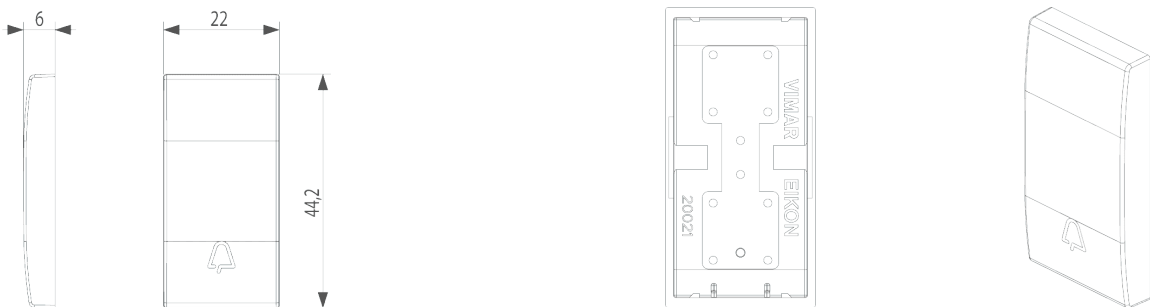

Scheda prodotto - 20021.C

Codice	20021.C - Tasto 1M simbolo campanello grigio
Famiglia	Eikon / Apparecchi / Apparecchi di comando base
Descrizione	Tasto intercambiabile 1 modulo, simbolo campanello illuminabile, grigio
Prezzo	€ 2,03 (NR 1) listino 08.00 (iva esclusa)
Stato prodotto	3 - Prod. gestito
Q.tà minima ordine	5 NR
Marchio	VIMAR

Istruzioni, Manuali, Documentazione

[IG - Info generali e tecniche (11879 kb)](#)

Disegni

Vista ingombri

[download.png](#) - [download.dxf](#)

Vista posteriore

[download.png](#) - [download.dxf](#)