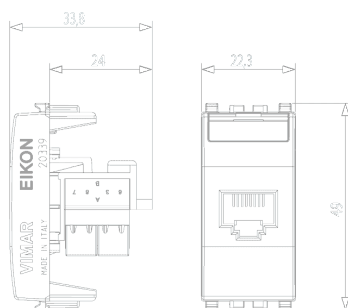

Scheda prodotto - 20339.4

Codice	20339.4 - Presa RJ45 Netsafe Cat5e UTP 110 grigio
Famiglia	Net Safe / Rame / Prese di segnale RJ/EDP
Descrizione	Presse RJ45 con connettore Netsafe Cat. 5e, non schermata, cablaggio universale T568A/B, 8 contatti, morsetti ad incisione d'isolante compatibile 110, grigio
Prezzo	€ 10,43 (NR 1) listino 08.00 (iva esclusa)
Stato prodotto	3 - Prod. gestito
Q.tà minima ordine	10 NR
Marchio	VIMAR

Istruzioni, Manuali, Documentazione

[IG - Info generali e tecniche (7385 kb)](#)

[FI - Foglio istruzioni (1065 kb)](#)

Disegni

Vista ingombri

[download.png](#) - [download.dxf](#)