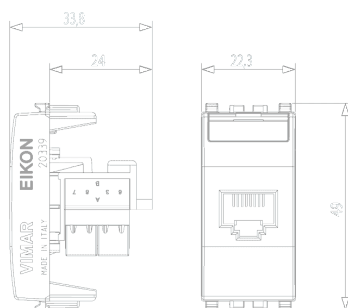

Scheda prodotto - 20339.4.B

Codice	20339.4.B - Presa RJ45 Netsafe Cat5e UTP 110 bianco
Famiglia	Net Safe / Rame / Prese di segnale RJ/EDP
Descrizione	Presse RJ45 con connettore Netsafe Cat. 5e, non schermata, cablaggio universale T568A/B, 8 contatti, morsetti ad incisione d'isolante compatibile 110, bianco
Prezzo	€ 10,43 (NR 1) listino 08.00 (iva esclusa)
Stato prodotto	3 - Prod. gestito
Q.tà minima ordine	10 NR
Marchio	VIMAR

Istruzioni, Manuali, Documentazione

[IG - Info generali e tecniche (7385 kb)](#)

[FI - Foglio istruzioni (1065 kb)](#)

Disegni

Vista ingombri

[download.png](#) - [download.dxf](#)