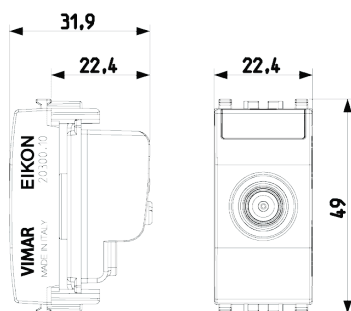

Scheda prodotto - 20300.10.N

Codice	20300.10.N - Presa TV-RD-SAT passante Next
Famiglia	Eikon Next / Apparecchi / Prese TV/SAT/RD 1 uscita
Descrizione	Presse coassiale TV-RD-SAT, 5-2400 MHz, passante, con connettore maschio, attenuazione di derivazione 10 dB, Next
Prezzo	€ 32,69 (NR 1) listino 08.00 (iva esclusa)
Stato prodotto	3 - Prod. gestito
Q.tà minima ordine	20 NR
Marchio	VIMAR

Istruzioni, Manuali, Documentazione

[IG - Info generali e tecniche \(7385 kb\)](#)

Disegni

Vista ingombri

[download.png](#) - [download.dxf](#)

Vista posteriore

[download.png](#) - [download.dxf](#)

Vista 3D

[download.png](#) - [download.dxf](#)

Imballi

Codice 8007352287167

Qtà 1 NR

Dim. 4,1x2,8x5,3 [cm]

Peso 49,8 [g]

Codice 8007352287174

Qtà 20 NR

Dim. 21,4x11,6x6 [cm]

Peso 1.053 [g]