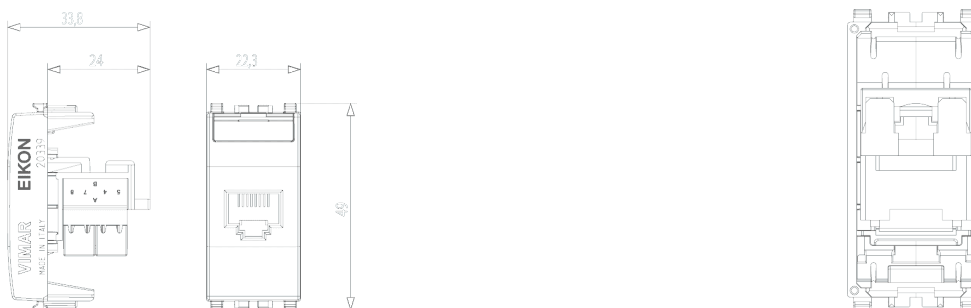

Scheda prodotto - 20339.6.B

Codice	20339.6.B - Presa RJ45 Netsafe Cat6 UTP 110 bianco
Famiglia	Net Safe / Rame / Prese di segnale RJ/EDP
Descrizione	Presse RJ45 con connettore Netsafe Cat. 6, non schermata, cablaggio universale T568A/B, 8 contatti, morsetti ad incisione d'isolante compatibile 110, bianco
Prezzo	€ 11,96 (NR 1) listino 08.00 (iva esclusa)
Stato prodotto	3 - Prod. gestito
Q.tà minima ordine	10 NR
Marchio	VIMAR

Istruzioni, Manuali, Documentazione

[IG - Info generali e tecniche (7385 kb)](#)

[FI - Foglio istruzioni (422 kb)](#)

Disegni

Vista ingombri

[download.png](#) - [download.dxf](#)