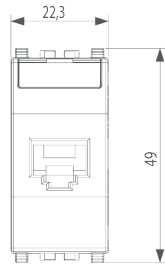

Vista ingombri

[download.png](#) - [download.dxf](#)

Vista posteriore

[download.png](#) - [download.dxf](#)

Vista 3D

[download.png](#) - [download.dxf](#)

Imballi

Codice 8007352290150

Qtà 1 NR

Dim. 5,1x2,8x5,3 [cm]

Peso 17,07 [g]

Codice 8007352290167

Qtà 10 NR

Dim. 14,4x11,6x6 [cm]

Peso 218,47 [g]