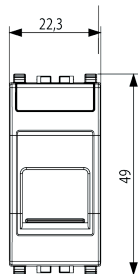

Istruzioni, Manuali, Documentazione

[IG - Info generali e tecniche \(7385 kb\)](#)

Disegni

Vista ingombri

[download.png](#) - [download.dxf](#)

Vista posteriore

[download.png](#) - [download.dxf](#)

Vista 3D

[download.png](#) - [download.dxf](#)

Imballi

Codice 8007352395381

Qtà 1 NR

Dim. 5,1x2,8x5,3 [cm]

Peso 21,7 [g]

Codice 8007352395398

Qtà 10 NR

Dim. 14,4x11,6x6 [cm]

Peso 260,8 [g]