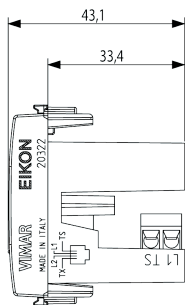

Scheda prodotto - 20322.B

Codice	20322.B - Presa RJ11 6/4 con portello bianco
Famiglia	Eikon bianca / Apparecchi / Prese di segnale telefoniche
Descrizione	Presse RJ11 con portello antipolvere, 6 posizioni 4 contatti (6/4), morsetti a vite, bianco
Prezzo	€ 19,59 (NR 1) listino 08.00 (iva esclusa)
Stato prodotto	3 - Prod. gestito
Q.tà minima ordine	10 NR
Marchio	VIMAR

Istruzioni, Manuali, Documentazione

[IG - Info generali e tecniche \(7385 kb\)](#)

Disegni

Vista ingombri

[download.png](#) - [download.dxf](#)

Vista posteriore

[download.png](#) - [download.dxf](#)

Vista 3D

[download.png](#) - [download.dxf](#)

Imballi

Codice 8007352395381

Qtà 1 NR

Dim. 5,1x2,8x5,3 [cm]

Peso 21,7 [g]

Codice 8007352395398

Qtà 10 NR

Dim. 14,4x11,6x6 [cm]

Peso 260,8 [g]