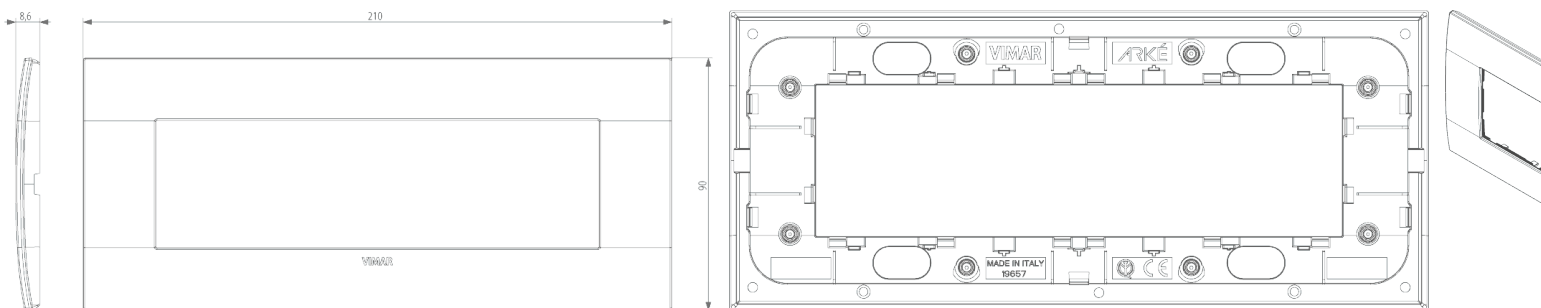

Scheda prodotto - 19657.04

---

<b>Codice</b>	19657.04 - Placca Classic 7M titanio matt
<b>Famiglia</b>	Arké / Placche / Placca Classic metallo
<b>Descrizione</b>	Placca Classic 7 moduli, metallo, titanio matt
<b>Prezzo</b>	€ 25,67 (NR 1) listino 08.00 (iva esclusa)
<b>Stato prodotto</b>	3 - Prod. gestito
<b>Q.tà minima ordine</b>	5 NR
<b>Marchio</b>	VIMAR

Disegni

---

**Vista ingombri** [download.png](#) - [download.dxf](#)

**Vista posteriore** [download.png](#) - [download.dxf](#)

**Vista 3D** [download.png](#) - [download.dxf](#)

Marchi

---

01. Marchio IMQ - Italia ( [download](#) )

## Imballi

---

**Codice** 8007352446779

**Qtà** 1 NR

**Dim.** 21,75x9,5x1,6 [cm]

**Peso** 188,2 [g]

**Codice** 8007352446786

**Qtà** 5 NR

**Dim.** 22,6x10,2x10,2 [cm]

**Peso** 1.012 [g]