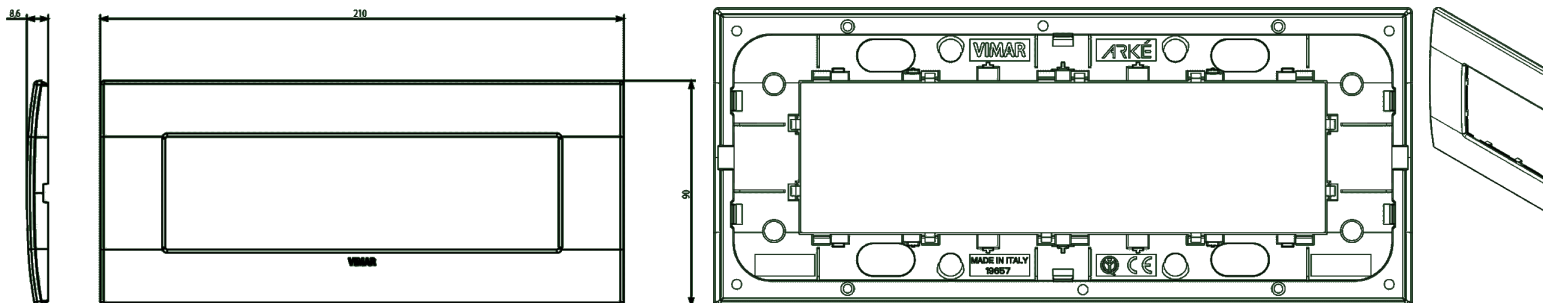

Scheda prodotto - 19657.15

Codice	19657.15 - Placca Classic 7M naturale
Famiglia	Arké / Placche / Placca Classic alluminio
Descrizione	Placca Classic 7 moduli, alluminio, naturale
Prezzo	€ 13,98 (NR 1) listino 08.00 (iva esclusa)
Stato prodotto	3 - Prod. gestito
Q.tà minima ordine	5 NR
Marchio	VIMAR

Disegni

Vista ingombri [download.png](#) - [download.dxf](#)

Vista posteriore [download.png](#) - [download.dxf](#)

Vista 3D [download.png](#) - [download.dxf](#)

Marchi

01. Marchio IMQ - Italia ([download](#))

Gallery

Imballi

Codice 8007352439528

Qtà 1 NR

Dim. 21,75x9,5x1,6 [cm]

Peso 72 [g]

Codice 8007352439535

Qtà 5 NR

Dim. 22,6x10,2x10,2 [cm]

Peso 443,9 [g]