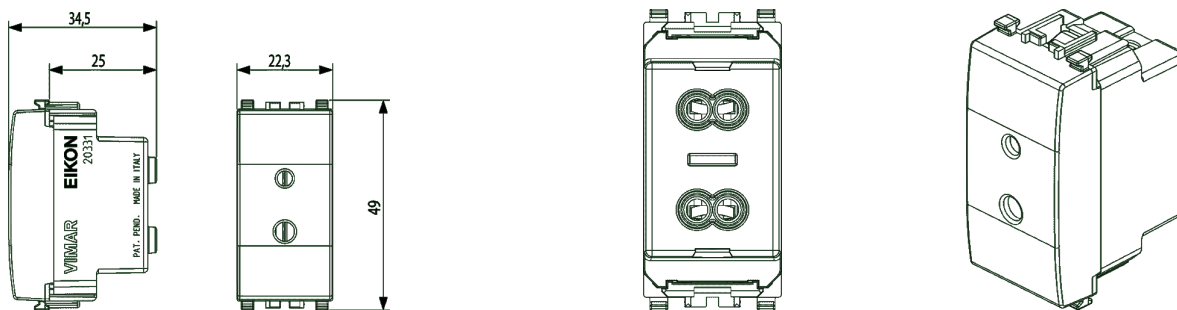

Scheda prodotto - 20331.N

Codice	20331.N - Presa polarizzata 2P 6A 24V SELV Next
Famiglia	Eikon Next / Apparecchi / Prese di segnale
Descrizione	Preso polarizzata 2P 6 A 24 V (SELV) per spine 01616 e 01617 (1 spinotto $\varnothing$ 3 mm e 1 spinotto $\varnothing$ 4 mm interasse 12,4 mm), morsetti a vite, Next. Per impianti Hi-Fi, filodiffusione, etc.
Prezzo	€ 11,46 (NR 1) listino 08.00 (iva esclusa)
Stato prodotto	3 - Prod. gestito
Q.tà minima ordine	10 NR
Marchio	VIMAR

Istruzioni, Manuali, Documentazione

[IG - Info generali e tecniche (7385 kb)](#)

Disegni

Vista ingombri

[download.png](#) - [download.dxf](#)