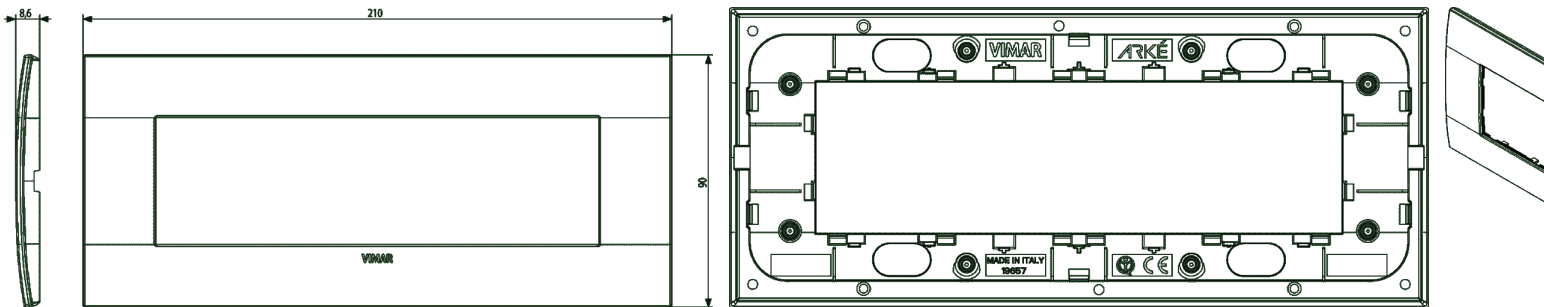

## Scheda prodotto - 19657.10

---

<b>Codice</b>	19657.10 - Placca Classic 7M nichel nero
<b>Famiglia</b>	Arké / Placche / Placca Classic metallo
<b>Descrizione</b>	Placca Classic 7 moduli, metallo, nichel nero
<b>Prezzo</b>	€ 39,49 (NR 1) listino 08.00 (iva esclusa)
<b>Stato prodotto</b>	3 - Prod. gestito
<b>Q.tà minima ordine</b>	5 NR
<b>Marchio</b>	VIMAR

## Disegni

---

**Vista ingombri** [download.png](#) - [download.dxf](#)

**Vista posteriore** [download.png](#) - [download.dxf](#)

**Vista 3D** [download.png](#) - [download.dxf](#)

## Imballi

---

**Codice** 8007352447264

**Qtà** 1 NR

**Dim.** 21,75x9,5x1,6 [cm]

**Peso** 188 [g]

**Codice** 8007352447271

**Qtà** 5 NR

**Dim.** 22,6x10,2x10,2 [cm]

**Peso** 1.011 [g]