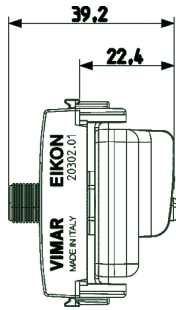

## Scheda prodotto - 20302.01

---

<b>Codice</b>	20302.01 - Presa TV-RD-SAT diretta 2 uscite grigio
<b>Famiglia</b>	Eikon / Apparecchi / Prese TV/SAT/RD 2 uscite
<b>Descrizione</b>	Presse coassiale TV-RD-SAT, 5-2400 MHz, diretta (derivata), demiscelata, 2 uscite con connettore maschio (TV-RD) e connettore tipo F femmina (SAT), attenuazione di derivazione 1 dB, grigio - 2 moduli. Permette il passaggio di corrente continua e segnali di controllo (24 V 500 mA max)
<b>Prezzo</b>	€ 60,07 (NR 1) listino 08.00 (iva esclusa)
<b>Stato prodotto</b>	3 - Prod. gestito
<b>Q.tà minima ordine</b>	5 NR
<b>Marchio</b>	VIMAR

## Istruzioni, Manuali, Documentazione

---

[IG - Info generali e tecniche \(7385 kb\)](#)

[FI - Foglio istruzioni \(779 kb\)](#)

## Disegni

---

**Vista ingombri**

[download.png](#) - [download.dxf](#)

**Vista posteriore**

[download.png](#) - [download.dxf](#)

**Vista 3D**

[download.png](#) - [download.dxf](#)

## Imballi

**Codice** 8007352400924

**Qtà** 1 NR

**Dim.** 5,1x4,3x5,3 [cm]

**Peso** 79 [g]

**Codice** 8007352400948

**Qtà** 5 NR

**Dim.** 14,4x11,6x6 [cm]