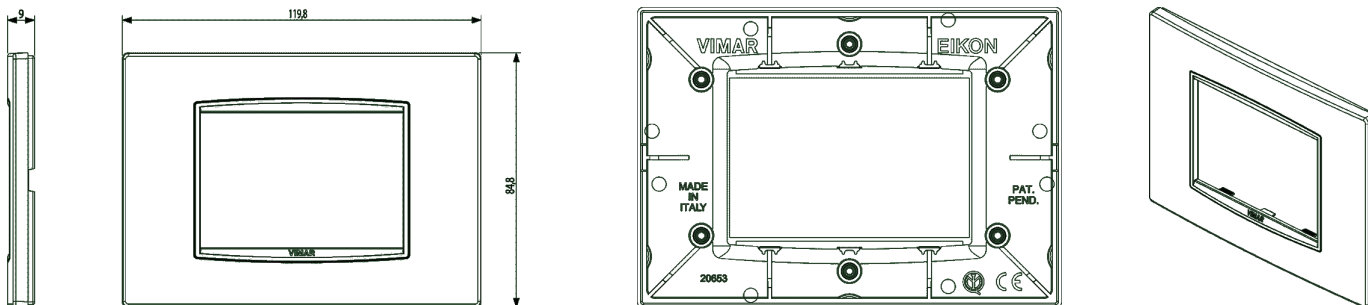

Disegni

Vista ingombri

[download.png](#) - [download.dxf](#)

Vista posteriore

[download.png](#) - [download.dxf](#)

Vista 3D

[download.png](#) - [download.dxf](#)

Marchi

01. Marchio IMQ - Italia