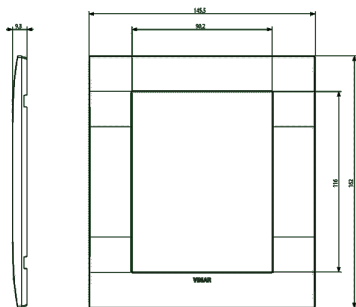

Scheda prodotto - 19668.74

Codice	19668.74 - Placca Classic 8M bianco
Famiglia	Arké / Placche / Placca Classic tecnopolimero
Descrizione	Placca Classic 8 moduli (4+4), tecnopolimero, bianco
Prezzo	€ 7,86 (NR 1) listino 08.00 (iva esclusa)
Stato prodotto	3 - Prod. gestito
Q.tà minima ordine	1 NR
Marchio	VIMAR

Disegni

Vista ingombri

[download.png](#) - [download.dxf](#)

Vista posteriore

[download.png](#) - [download.dxf](#)

Vista 3D

[download.png](#) - [download.dxf](#)

Marchi

01. Marchio IMQ - Italia ([download](#))

Gallery

Imballi

Codice	8007352450585
Qtà	1 NR
Dim.	18,5x18,5x2,2 [cm]
Peso	94,3 [g]