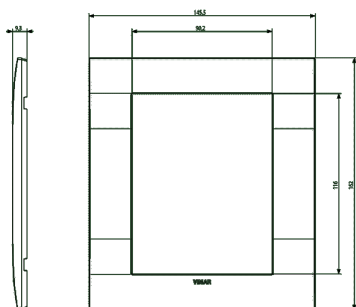

Scheda prodotto - 19668.76

Codice	19668.76 - Placca Classic 8M blu matt
Famiglia	Arké / Placche / Placca Classic tecnopolimero
Descrizione	Placca Classic 8 moduli (4+4), tecnopolimero, blu matt
Prezzo	€ 19,36 (NR 1) listino 08.00 (iva esclusa)
Stato prodotto	3 - Prod. gestito
Q.tà minima ordine	1 NR
Marchio	VIMAR

Disegni

Vista ingombri

[download.png](#) - [download.dxf](#)

Vista posteriore

[download.png](#) - [download.dxf](#)

Vista 3D

[download.png](#) - [download.dxf](#)

Marchi

01. Marchio IMQ - Italia ([download](#))

Gallery

Imballi

Codice	8007352447769
Qtà	1 NR
Dim.	18,5x18,5x2,2 [cm]
Peso	92,7 [g]