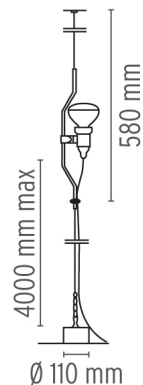

## PARENTESI DIMMER

<b>Montaggio</b>	Sospensione
<b>TIPO DI SOSPENSIONE</b>	cavo d'acciaio pavimento-soffitto
<b>Descrizione delle lampade</b>	1 x MAX 105W E27 R125 HSGSR o 1 LED 8W E27 900lm 2700K dimmer
<b>Ambiente di utilizzo</b>	Per interni
<b>Finitura</b>	Bianco, Nero, Nichel, Rosso
<b>Premi Design</b>	Compasso d'Oro 1979
<b>Descrizione tecnica</b>	Lampada a luce diretta. Il movimento verticale del corpo illuminante è ottenuto mediante lo scorrimento di un tubolare di acciaio sagomato, verniciato a liquido o nichelato, su un cavetto di acciaio teso tra il plafone e pavimento (lunghezza utile mm 4000). Testa dell'apparecchio in elastomero stampato ad iniezione di colore nero all'interno della quale è alloggiato l'interruttore dell'apparecchio. Sul cavo è presente il dimmer elettronico che consente la regolazione a step dell'intensità luminosa.

## FISICHE

<b>Alimentazione</b>	Cavo elettrico
<b>Lunghezza cavo (mm)</b>	4000
<b>Materiali di costruzione</b>	Elastomero, Acciaio
<b>Peso (kg)</b>	3.6

## DIMENSIONI

### DIMENSIONI