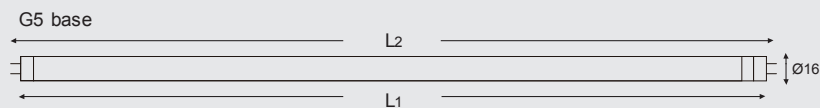

STD TUBO LED

Dati Tecnici

Codice	21361
Prodotto	STD TUBO LED
Imballo (pz)	40
Codice a barre	8012878213613
Peso lordo della scatola in kg	8.8
Peso della lampada in kg	0.17
Lunghezza della scatola in mt	148
Larghezza della scatola in mt	21
Altezza della scatola in mt	17
Classe di appartenenza	LED lamp
Beam angle	360°
Brand of LED	SANAN
Power Factor	0.95

Parametri Elettrici

Potenza nominale della lampadina	20W
Potenza caratteristica	20W
Corrente nominale (mA)	92 mA
Consumo energetico kWh/1000h	20

Parametri di applicazione della luce

Flusso luminoso	2050 lm
Efficienza luminosa della lampadina	103 lm/W
Temperatura di colore	3000K
Indice di resa cromatica Ra	≥80
Fattore di mantenimento a fine vita nominale	0.8 (35000 h)
SDCM	<6
Cicli di accensione	20000

Caratteristiche

Dimmerabile	NO
Classe energetica dal 2013	A+
Idonea per uso interno	Yes
Applicazione	general
Attacco	G5
Forma della lampadina	STD-TUBOLED T5

Peak of light intensity (max. cd)

Spectral distribution of the lamp (range 180-800nm)