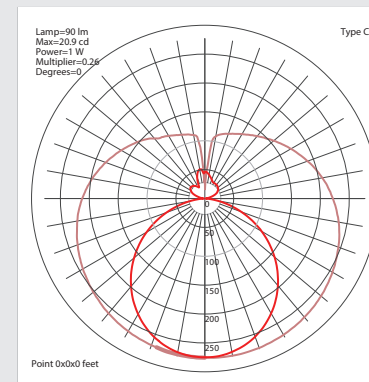

STD TUBO LED

Dati Tecnici

Codice	21361
Prodotto	STD TUBO LED
Imballo (pz)	40
Codice a barre	8012878213613
Peso lordo della scatola in kg	8.8
Peso della lampada in kg	0.17
Lunghezza della scatola in mt	148
Larghezza della scatola in mt	21
Altezza della scatola in mt	17
Classe di appartenenza	LED lamp
Beam angle	360°
Brand of LED	SANAN
Power Factor	0.95

Parametri Elettrici

Potenza nominale della lampadina	20W
Potenza caratteristica	20W
Corrente nominale (mA)	92 mA
Consumo energetico kWh/1000h	20

Parametri di applicazione della luce

Flusso luminoso	2050 lm
Efficienza luminosa della lampadina	103 lm/W
Temperatura di colore	3000K
Indice di resa cromatica Ra	≥80
Fattore di mantenimento a fine vita nominale	0.8 (35000 h)
SDCM	<6
Cicli di accensione	20000

Caratteristiche

Dimmerabile	NO
Classe energetica dal 2013	A+
Idonea per uso interno	Yes
Applicazione	general
Attacco	G5
Forma della lampadina	STD-TUBOLED T5

Peak of light intensity (max. cd)

Spectral distribution of the lamp (range 180-800nm)