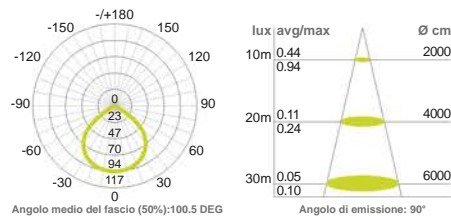

APPLIQUE LED CCT - 6W - 230VAC - SERIE UNICA

CARATTERISTICHE GENERALI

Marca: JOlight
Tempo di vita $L_{70-B_{50}}$: 30000h
Numero cicli di accensione: 15000 cicli
Tipo di led: COB
Rischio fotobiologico: Esente

CARATTERISTICHE DI ILLUMINAZIONE

Colore: CCT Regolabile
Temp. Colore: 3000-4000-6000K
Flusso: 360lm
CRI: 80
Angolo di emissione: 100°
Starting time: 0.2s

CARATTERISTICHE ELETTRICHE

Potenza: 6W
Fattore di potenza PF: 0.5
Tens. funzionamento AC: 230Vac
Tolleranza d'ingresso: $\pm 10\%$
Frequenza: 50-60Hz
Dimmerabile: no
Classe isolamento: I
Alimentatore: Integrato

CARATTERISTICHE MECCANICHE

Fissaggio: Tramite viti
Montaggio: A parete
Grado di protezione: IP54
Resistenza agli urti: IK08
Materiale corpo: Alluminio verniciato
Cornice: Alluminio verniciato
Diffusore: Policarbonato trasp.
Connessioni: Morsetti a vite
Orientabile: no

CARATTERISTICHE TERMICHE

Temp. di funzionamento: -10 / 40°C

Potenza	Tensione	Angolo Emiss.
6W	230Vac	100°

Articolo	L	W	H
JO480-12CCT	101	101	101
JO480W-12CCT	101	101	101

Articolo	Colore	Temp. Colore	Flusso	Colore corpo	EAN Code

JO480-12CCT

CCT Regolabile 3000-4000-6000K 360lm Nero

JO480W-12CCT

CCT Regolabile 3000-4000-6000K 360lm Bianco

Confezione: Scatola da 1pz., Imballo: Scatola da 10 scatole
Prezzo per: 1 scatola da 1pz.
Multiplo di vendita: 1 scatola da 1pz.

CCT Regolabile

Con il CCT Regolabile è possibile impostare la luce in tre diverse temperature di colore: 3000K, 4000K o 6000K