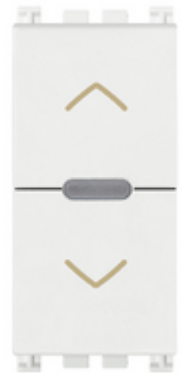

Arké bianca: Comando tapparella connesso IoT bianco

19594.B

Arké bianca / Apparecchi / Radiofrequenza

Comando tapparella connesso IoT bianco

Comando elettronico VIEW Wireless per 1 tapparella con orientamento delle lamelle con uscita a relè in scambio per motore $\cos\phi$ 0,6 2 A 100-240 V~ 50/60 Hz, controllo locale o da remoto, doppia tecnologia IoT su standard Bluetooth 5.0 per realizzazione sistema mesh VIEW Wireless e su standard Zigbee 3.0, 1 ingresso per pulsante esterno per richiamo di uno scenario, funzione di richiamo posizione preferita, individuazione al buio a LED RGB con regolazione di intensità, alimentazione 100-240 V 50/60 Hz, bianco

- Configurazione da App View Wireless per sistema Bluetooth technology e App Amazon per Zigbee technology
- Compatibile con Alexa, Google Home e IFTTT, attraverso l'apposito gateway o hub Zigbee

Stato prodotto