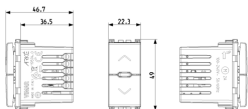

3 - Prod. gestito

Q.tà minima ordine

1 NR

Istruzioni, Manuali, Documentazione

- [Foglio istruzioni \(520 kb\)](#)
- [\(583 kb\)](#)
- [Notices techniques \(519 kb\)](#)
- [Hoja de instrucciones \(517 kb\)](#)
- [Instructions sheet \(516 kb\)](#)
- [Φύλλο οδηγιών \(658 kb\)](#)
- [Anwendungshinweise \(521 kb\)](#)
- [Manuel appli View Wireless \(18781 kb\)](#)
- [Manual app View Wireless \(18410 kb\)](#)
- [Manual View Wireless app \(18450 kb\)](#)
- [Εγχειρίδιο τεχνικού εγκατάστασης \(18614 kb\)](#)
- [Installationsanleitung View Wireless \(18391 kb\)](#)
- [Manuale app View Wireless \(13927 kb\)](#)

Video

- [Creazione impianto](#)
- [Personalizzazioni](#)
- [Funzionamento Zigbee](#)
- [Arruolamento gateway](#)

Disegni

Vista ingombri

Vista posteriore

Vista 3D

Gallery

Dati tecnici

Codice 8007352648470
Qtà 1 NR
Dim. 6x5,4x5,2 [cm]
Peso 54,8 [g]

8 007352649637

Codice 8007352649637
Qtà 60 NR
Dim. 37,5x30x13,5 [cm]
Peso 3.720 [g]

Legal

Vimar si riserva il diritto di modificare in ogni momento e senza preavviso le caratteristiche dei prodotti riportati. L'installazione deve essere effettuata da personale qualificato con l'osservanza delle disposizioni regolanti l'installazione del materiale elettrico in vigore nel paese dove i prodotti sono installati. Per le condizioni di utilizzo delle informazioni presenti sulla scheda prodotto vedere [Condizioni di utilizzo](#).