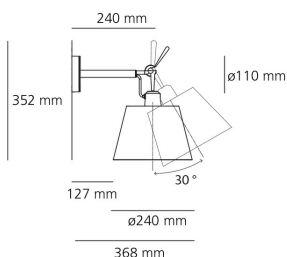

Dimmable

SCHEMA TECNICA

CARATTERISTICHE

Nome del prodotto: Tolomeo parete diffusore 24
Codice articolo: 1184010A
Colore: Alluminio
Materiale: Alluminio, carta pergamena o raso
Serie: Design

OTTICHE

Emissione: Diretta

DIMENSIONI

Lunghezza: cm 36.8
Altezza: cm 35.2
Diametro: cm 24
Diametro base: cm 11
Rotazione: 30
Resistenza all'impatto: N/D
Prova del filo incandescente: N/D °

MISURE

COLORE

LAMPADINE NON FORNITE

Categoria: HALO
Numero: 1
Watt: 100W
Attacco: E27
Classe: A