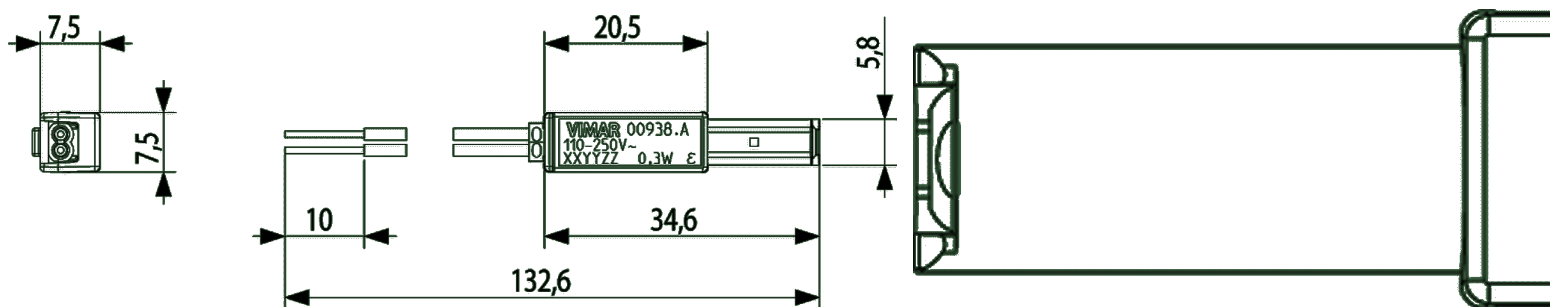

Scheda prodotto - 00938.A

Codice	00938.A - Unità LED 110-250V 0,3W assiale ambra
Famiglia	Componenti illuminazione / Accessori / Lampade
Descrizione	Unità di segnalazione a LED 110-250 V 50/60 Hz 0,3 W per comandi assiali, ambra. Utilizzare in serie al carico (spia spenta a lampada comandata accesa) solo con lampade ad incandescenza o alogene; con altri tipi di lampade utilizzare in parallelo al carico (spia accesa a lampada comandata accesa) o collegata direttamente all'alimentazione (spia sempre accesa)
Prezzo	€ 3,54 (NR 1) listino 08.00 (iva esclusa)
Stato prodotto	3 - Prod. gestito
Q.tà minima ordine	50 NR
Marchio	VIMAR

Disegni

Vista ingombri

[download.png](#) - [download.dxf](#)