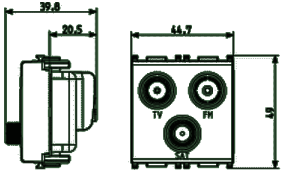

Vista ingombri

[download.png](#) - [download.dxf](#)

Vista posteriore

[download.png](#) - [download.dxf](#)

Vista 3D

[download.png](#) - [download.dxf](#)

Marchi

---

96. Esperto elettrotecnico ([download](#))

Imballi

Codice 8007352395046

Qtà 1 NR

Dim. 5,1x4,3x5,3 [cm]

Peso 81,6 [g]

Codice 8007352395053

Qtà 5 NR

Dim. 14,4x11,6x6 [cm]

Peso 456,6 [g]