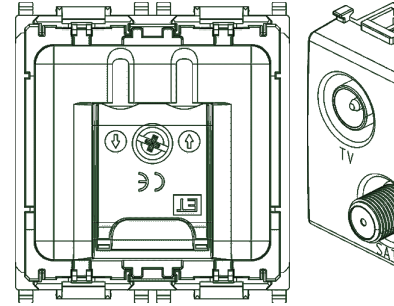

Vista ingombri

[download.png](#) - [download.dxf](#)

Vista posteriore

[download.png](#) - [download.dxf](#)

Vista 3D

[download.png](#) - [download.dxf](#)

Marchi

---

96. Esperto elettrotecnico ([download](#))

Imballi

Codice 8007352395046

Qtà 1 NR

Dim. 5,1x4,3x5,3 [cm]

Peso 81,6 [g]

Codice 8007352395053

Qtà 5 NR

Dim. 14,4x11,6x6 [cm]

Peso 456,6 [g]