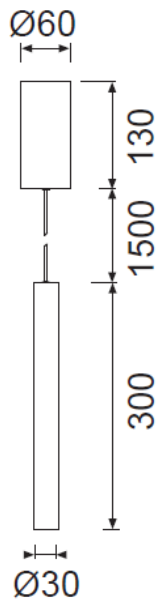

SCHEMA TECNICA / DATA SHEET
Code **DL030**

Descrizione	Apparecchio tubolare LED per installazione a sospensione.	Description	Cylinder suspended pendant light.
Corpo:	in alluminio verniciato bianco, nero o bronzo antico scuro.	Body:	White, black or dark bronze aluminium body.
Sorgente	LED Sharp	Source	Sharp LED
Cablaggio:	alimentatore 220-240V - 50/60Hz incluso	Wiring:	220-240V - 50/60Hz power supply included
Dati prestazionali		Performance information	
Life time:	40.000 ore (rendimento 70%)	Life time:	40.000h (70% lumen maintenance).
Grado IP:	IP20	IP level:	IP20
Classe di isolamento:	I	Insulation class:	I
Marchi e garanzie		Marks and warranty	
Norme:	EN60598-1	Norms:	EN60598-1
Marchio:	CE	Marks:	CE
Garanzia:	nei termini di legge	Warranty:	in terms of law

Dati fotometrici		Photometric info	DL030/BI	DL030/NE	DL030/NE
CCT			3000K	3000K	3000K
Potenza totale	Total power		7.5W	7.5W	7.5W
Lumen nominali	Nominal lumen		650lm	650lm	650lm
Apertura fascio	Beam angle		40°	40°	40°
Colore	Colour		bianco/white	nero/black	bronzo antico scuro/dark bronze
CRI			82	82	

Disegno tecnico / technical drawing

Immagine prodotto / product image

Nobile Italia SpA

Viale Alexandre Gustave Eiffel, 100
isola P 21-22-23- 00148 ROMA • Italy
Tel. 06 65002524 r.a. - Fax 06 65002861

www.nobile.it - info@nobile.it

Export Department in Milan Area

Via Lavoratori Autobianchi, 1
20832 Desio (MB) - Italy
Tel./Fax +39 0362 179 00 30

export.dpt@nobile.it

Rev.00 05/2016