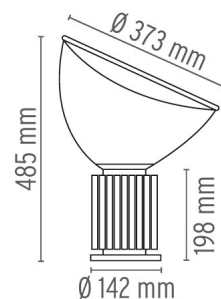

DIMENSIONI