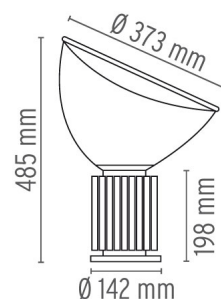

TACCIA SMALL

Montaggio	Tavolo/Lampada da terra
Descrizione delle lampade	1 COB LED 2700K 1290 LM CRI 92 - 16W DIMMER
Ambiente di utilizzo	Per interni
Finitura	Nero, Anodizzato bronzo
Descrizione tecnica	Apparecchio di illuminazione da tavolo a luce indiretta e riflessa. Riflettore in alluminio verniciato bianco lucido esternamente e bianco opaco internamente. Diffusore orientabile in vetro trasparente soffiato. Corpo in alluminio estruso verniciato nero opaco, o anodizzato naturale. Base in ABS+PC nickelata. Cavo elettrico lunghezza utile 190 cm, con interruttore dimmer che garantisce le funzioni ON/OFF e regolazione del flusso luminoso 10-100%. Power supply su spina con plug intercambiabili.

Taccia Small

designed by Achille & Pier Giacomo Castiglioni

Apparecchio di illuminazione da tavolo a luce indiretta e riflessa.

ELETTRICHE

Emergenza	Senza
------------------	-------

FISICHE

Alimentazione	Cavo elettrico
Lunghezza cavo (mm)	1900
Materiali di costruzione	ABS, Alluminio, Vetro, Policarbonato
Peso (kg)	4,25

	F6604004	Anodizzato argento
	F6604030	Nero
	F6604042	Anodizzato viola
	F6604046	Anodizzato bronzo

DIMENSIONI

CERTIFICAZIONI

IP
20

Taccia Small . Lampade

1 COB LED 2700K
1290lm CRI92 - 16W

Potenza (Watt):
16 W