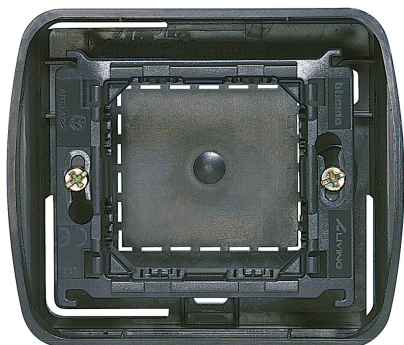

BTICINO > Sistemi per edifici residenziali > Livinglight > Scatole e custodie > Scatole

502LP

scatola a 2 moduli da parete in resina per installazione di apparecchi della serie Living

Caratteristiche tecniche