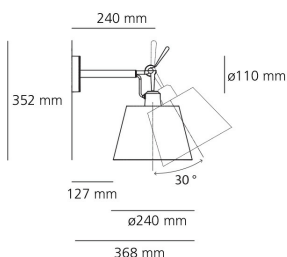

Dimmable

SCHEMA TECNICA

**CARATTERISTICHE**

Nome del prodotto: Tolomeo parete diffusore 24  
Codice articolo: 1184010A  
Colore: Alluminio  
Materiale: Alluminio, carta pergamena o raso  
Serie: Design

**OTTICHE**

Emissione: Diretta

**DIMENSIONI**

Lunghezza: cm 36.8  
Altezza: cm 35.2  
Diametro: cm 24  
Diametro base: cm 11  
Rotazione: 30  
Resistenza all'impatto: N/D  
Prova del filo incandescente: N/D °

**MISURE**