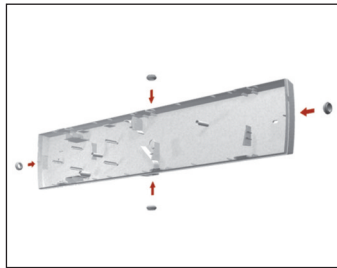

INSTALLAZIONE A PARETE

INSTALLAZIONE A SOFFITTO

MONTAGGI SU SCATOLE 503

ADATTATORE PER TUBI Ø 16 E Ø 20

- adattatore per tubi Ø 16 e Ø 20 (versione IP42) in dotazione

ADATTATORE PER TUBI Ø 16 E Ø 20

3727 PRESSATUBO PG16/PG20 (versione IP65) in dotazione