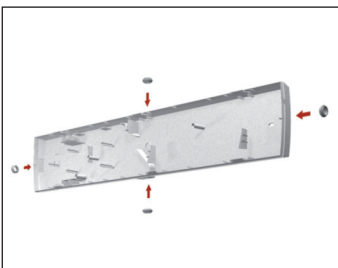

INSTALLAZIONE A PARETE

INSTALLAZIONE A SOFFITTO

MONTAGGI SU SCATOLE 503

ADATTATORE PER TUBI Ø 16 E Ø 20

- adattatore per tubi Ø 16 e Ø 20 (versione IP42) in dotazione

ADATTATORE PER TUBI Ø 16 E Ø 20

3727 PRESSATUBO PG16/PG20 (versione IP65) in dotazione