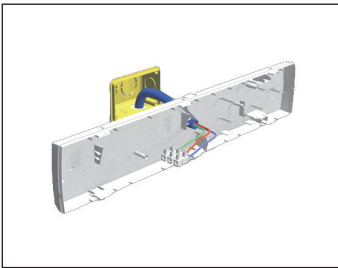

Cod. Ordine	Descrizione
-	RACCORDO PER TUBI Ø 16 E Ø 20
3727	PRESSATUBO PG16/PG20

Accessori

da ordinare separatamente

Cod. Ordine	Descrizione
11592	ETICHETTA SEGNALETICA 18 W USCITA
11593	ETICHETTA SEGNALETICA SN 18 W SX
11594	ETICHETTA SEGNALETICA DS 18 W DX
11595	ETICHETTA SEGNALETICA BS 18 W BASSO

INSTALLAZIONE A PARETE

INSTALLAZIONE A SOFFITTO

MONTAGGI SU SCATOLE 503

ADATTATORE PER TUBI Ø 16 E Ø 20

- adattatore per tubi Ø 16 e Ø 20 (versione IP42) in dotazione

ADATTATORE PER TUBI Ø 16 E Ø 20

3727 PRESSATUBO PG16/PG20 (versione IP65) in dotazione