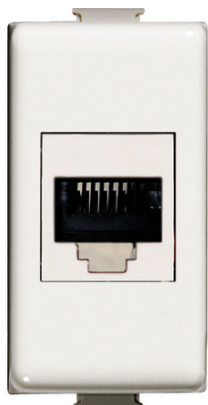

BTICINO > Sistemi per edifici residenziali > Matix > connettori telefonici, dati ed audio video > connettori RJ45

AM5962C6

Connettore dati RJ45 Matix categoria 6 UTP - connessione tipo 110 IDC -

Documentazione