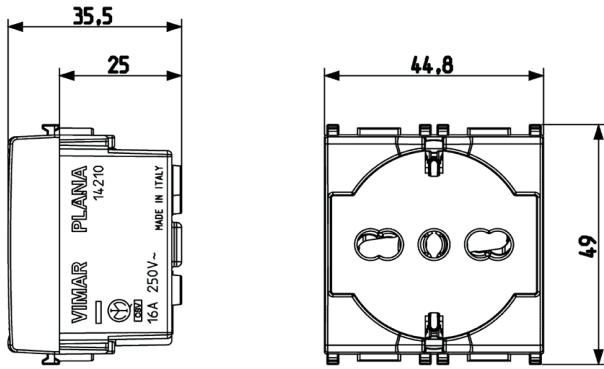

Disegni

VISTA INGOMBRI

[download.png](#) - [download.dxf](#)