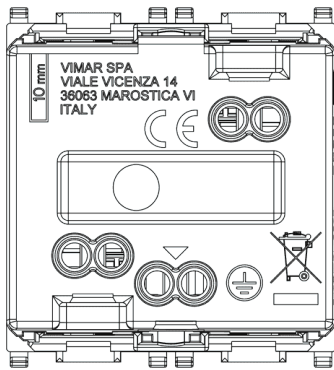

VISTA POSTERIORE

[download.png](#) - [download.dxf](#)