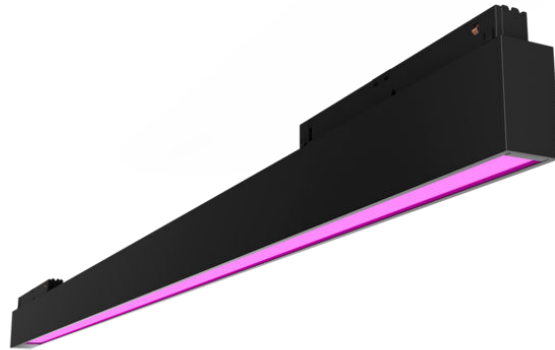

PHILIPS

Barra luminosa
lineare Perifo

Hue White and Color
Ambiance

29 watt

95 cm su binario

Fino a 2.050 lumen

Perfetto per spazi più grandi

8719514407527

Semplice illuminazione connessa

Dai colore ai grandi spazi. Aggancia la barra luminosa lineare di colore nero in un binario Perifo per riempire la stanza di luce diffusa. Solo per illuminazione a binario Perifo.

Specifiche

Aspetto e finitura

- Colore: Nero
- Materiale: Metallo, Sintetico

Funzionalità aggiuntiva/accessorio incluso

- LED integrato: Sì

Varie

- Tipo: Barra luminosa

Dimensioni e peso del prodotto

- Altezza: 6,5 cm
- Lunghezza: 95,0 cm
- Larghezza: 2,6 cm

Service

- Garanzia: 2 anni

Specifiche tecniche

- Emissione in lumen a 4.000 K: 2.050 lm
- Durata fino a: 25.000 ore
- Durata massima della lampadina: 25.000 ore
- Tecnologia lampadina: 24 V
- Colore della luce: 2.000-6.500 K Hue White Color ambiance
- Tensione di rete: 24 V
- LED: Sì
- Classe energetica della sorgente luminosa: G
- Completo di lampada wattaggio: 29 W
- Codice IP: IP20
- Classe di protezione: III - bassissima tensione di sicurezza
- Sorgente luminosa sostituibile: No
- Possibilità di sostituzione della sorgente luminosa: Sorgente luminosa LED sostituibile da un professionista
- Possibilità di sostituzione degli ingranaggi di controllo: Alimentatore di controllo sostituibile dall'utente finale
- Emissione in lumen a 2.700 K: 1.700 lm