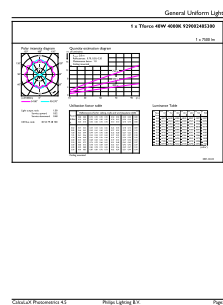

Dati del prodotto

Informazioni generali		Indice di resa dei colori (Nom)	
Attacco	E40 [E40]		70
Marchio CE	SI	LLMF a fine durata vita nominale (Nom)	70 %
Conformità a RoHS EU	SI	Funzionamento e parte elettrica	
Durata nominale (Nom)	25000 h	Frequenza di ingresso	Da 50 a 60 Hz
Ciclo di commutazione on/off	15000	Power (Rated) (Nom)	40 W
Riferimento di misurazione del flusso	Sphere	Corrente lampada (Nom)	178 mA
Livello	CorePro	Potenza equivalente	100 W
Dati tecnici di illuminazione		Tempo di avvio (Nom)	0,5 s
Codice colore	740 [CCT di 4.000 K]	Tempo di riscaldamento al 60% luce (Nom)	0,5 s
Flusso luminoso (Nom)	7500 lm	Fattore di potenza (Nom)	0,9
Designazione colore	Bianca neutra (CW)	Tensione (Nom)	220-240 V
Temperatura di colore correlata (Nom)	4000 K	Temperatura	
Efficienza luminosa (specificata) (Nom)	187,00 lm/W	Temp. ambiente (Max)	45 °C
Uniformità del colore	<6	Temp. ambiente (Min)	-20 °C

Disegno tecnico

TForce Core LED road 40W 740 E40 MV

Product	D	C
TForce Core LED road 40W 740 E40 MV	46 mm	225 mm

Fotometrie

LEDTForce Core road 40W Tshape E40-LDD

LEDTForce Core road 40W Tshape E40 740-GUL