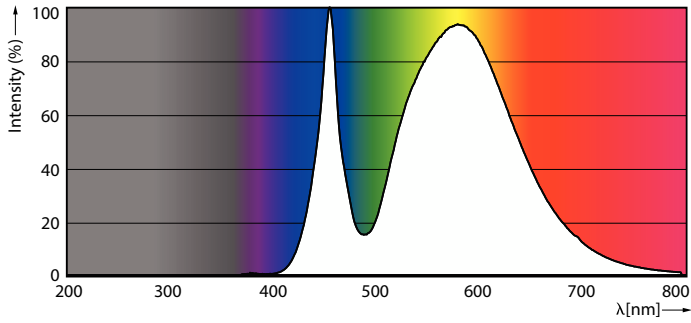

Trueforce Core LED SON-T

Fotometrie

LEDTrueforce Core road 40W Tshape E40 740-POC