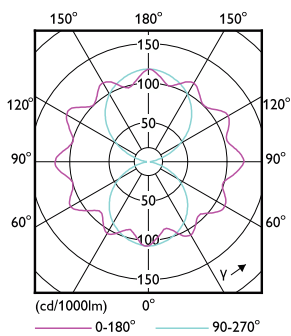

Dati del prodotto

Informazioni generali		Indice di resa dei colori (Nom)	
Attacco	E40 [E40]		70
Marchio CE	SI	LLMF a fine durata vita nominale (Nom)	70 %
Conformità a RoHS EU	SI	Funzionamento e parte elettrica	
Durata nominale (Nom)	25000 h	Frequenza di ingresso	Da 50 a 60 Hz
Ciclo di commutazione on/off	15000	Power (Rated) (Nom)	40 W
Riferimento di misurazione del flusso	Sphere	Corrente lampada (Nom)	178 mA
Livello	CorePro	Potenza equivalente	100 W
Dati tecnici di illuminazione		Tempo di avvio (Nom)	0,5 s
Codice colore	740 [CCT di 4.000 K]	Tempo di riscaldamento al 60% luce (Nom)	0,5 s
Flusso luminoso (Nom)	7500 lm	Fattore di potenza (Nom)	0,9
Designazione colore	Bianca neutra (CW)	Tensione (Nom)	220-240 V
Temperatura di colore correlata (Nom)	4000 K	Temperatura	
Efficienza luminosa (specificata) (Nom)	187,00 lm/W	Temp. ambiente (Max)	45 °C
Uniformità del colore	<6	Temp. ambiente (Min)	-20 °C

Trueforce Core LED SON-T

Temp. massima involucro (Nom)	26 °C
Controlli e regolazione del flusso	
Regolabile	No
Meccanica e corpo	
Finitura lampadina	Trasparente
Forma lampadina	Forma a T
Approvazione e applicazione	
Classe di efficienza energetica	B
Consumo energetico kWh/1000 h	40 kWh
Numero di registrazione EPREL	574360

Disegno tecnico

TForce Core LED road 40W 740 E40 MV

Product	D	C
TForce Core LED road 40W 740 E40 MV	46 mm	225 mm

Fotometrie

LEDTForce Core road 40W Tshape E40-LDD

LEDTForce Core road 40W Tshape E40 740-GUL