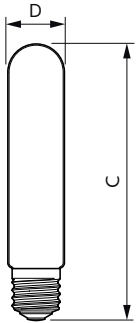

Dati del prodotto

Informazioni generali		Indice di resa dei colori (Nom)	
Attacco	E40 [E40]		70
Marchio CE	SI	LLMF a fine durata vita nominale (Nom)	70 %
Conformità a RoHS EU	SI	Funzionamento e parte elettrica	
Durata nominale (Nom)	25000 h	Frequenza di ingresso	Da 50 a 60 Hz
Ciclo di commutazione on/off	15000	Power (Rated) (Nom)	40 W
Riferimento di misurazione del flusso	Sphere	Corrente lampada (Nom)	178 mA
Livello	CorePro	Potenza equivalente	100 W
Dati tecnici di illuminazione		Tempo di avvio (Nom)	0,5 s
Codice colore	740 [CCT di 4.000 K]	Tempo di riscaldamento al 60% luce (Nom)	0,5 s
Flusso luminoso (Nom)	7500 lm	Fattore di potenza (Nom)	0,9
Designazione colore	Bianca neutra (CW)	Tensione (Nom)	220-240 V
Temperatura di colore correlata (Nom)	4000 K	Temperatura	
Efficienza luminosa (specificata) (Nom)	187,00 lm/W	Temp. ambiente (Max)	45 °C
Uniformità del colore	<6	Temp. ambiente (Min)	-20 °C

Trueforce Core LED SON-T

Temp. massima involucro (Nom)	26 °C
Controlli e regolazione del flusso	
Regolabile	No
Meccanica e corpo	
Finitura lampadina	Trasparente
Forma lampadina	Forma a T
Approvazione e applicazione	
Classe di efficienza energetica	B
Consumo energetico kWh/1000 h	40 kWh
Numero di registrazione EPREL	574360

Dati del prodotto

Codice prodotto completo	871951431635500
Nome prodotto ordine	TForce Core LED road 40W 740 E40 MV
EAN/UPC - Prodotto	8719514316355
Codice d'ordine	31635500
Codice locale	CORESONT100740
Numeratore SAP - Quantità per confezione	1
Numeratore - Confezioni per scatola esterna	6
Materiale SAP	929002485302
Peso netto (al pezzo)	0,157 kg

Disegno tecnico

TForce Core LED road 40W 740 E40 MV

Product	D	C
TForce Core LED road 40W 740 E40 MV	46 mm	225 mm

Fotometrie

LEDTForce Core road 40W Tshape E40-LDD

LEDTForce Core road 40W Tshape E40 740-GUL