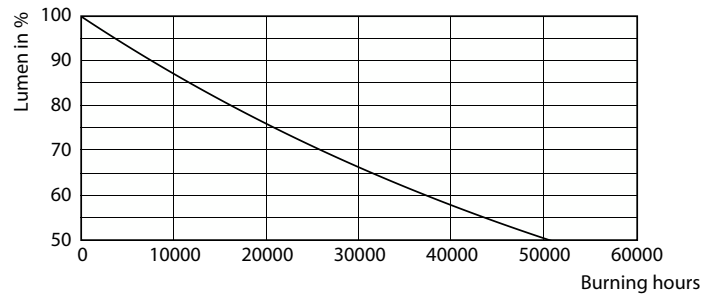

Dati tecnici di illuminazione	
Codice colore	730 [CCT di 3.000 K]
Flusso luminoso (Nom)	4200 lm
Designazione colore	Bianco (WH)
Temperatura di colore correlata (Nom)	3000 K
Efficienza luminosa (specificata) (Nom)	161,00 lm/W
Uniformità del colore	<6

Trueforce Core LED SON-T

Fotometrie

LEDTrueforce Core road 26W Tshape E27 730-POC

Durata

Life Expectancy Diagram

Lumen Maintenance Diagram