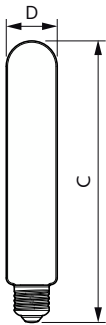

Dati tecnici di illuminazione	
Codice colore	730 [CCT di 3.000 K]
Flusso luminoso (Nom)	4200 lm
Designazione colore	Bianco (WH)
Temperatura di colore correlata (Nom)	3000 K
Efficienza luminosa (specificata) (Nom)	161,00 lm/W
Uniformità del colore	<6

Indice di resa dei colori (Nom)	70
LLMF a fine durata vita nominale (Nom)	70 %

Funzionamento e parte elettrica	
Frequenza di ingresso	Da 50 a 60 Hz
Power (Rated) (Nom)	26 W
Corrente lampada (Nom)	120 mA
Potenza equivalente	70 W
Tempo di avvio (Nom)	0,5 s
Tempo di riscaldamento al 60% luce (Nom)	0.5 s
Fattore di potenza (Nom)	0.9
Tensione (Nom)	220-240 V

Disegno tecnico

TForce Core LED road 26W 730 E27 MV

Product	D	C
TForce Core LED road 26W 730 E27 MV	38 mm	210 mm

Fotometrie

LEDTForce Core road 26W Tshape E27 730-GUL

LEDTForce Core road 17W Tshape E27-LDD