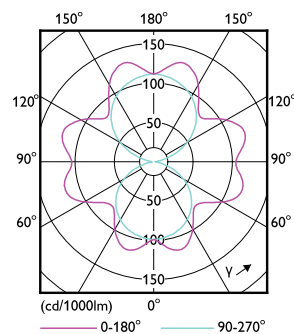

Dati tecnici di illuminazione	
Codice colore	730 [CCT di 3.000 K]
Flusso luminoso (Nom)	4200 lm
Designazione colore	Bianco (WH)
Temperatura di colore correlata (Nom)	3000 K
Efficienza luminosa (specificata) (Nom)	161,00 lm/W
Uniformità del colore	<6

Disegno tecnico

TForce Core LED road 26W 730 E27 MV

Product	D	C
TForce Core LED road 26W 730 E27 MV	38 mm	210 mm

Fotometrie

LEDTForce Core road 26W Tshape E27 730-GUL

LEDTForce Core road 17W Tshape E27-LDD

Trueforce Core LED SON-T

Fotometrie

LEDTrueforce Core road 26W Tshape E27 730-POC

Durata

Life Expectancy Diagram

Lumen Maintenance Diagram