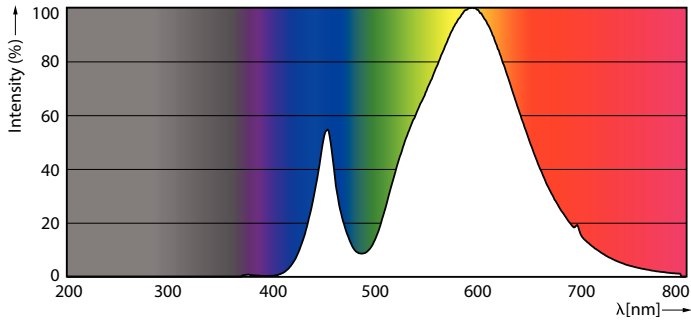

Trueforce Core LED SON-T

Fotometrie

LEDTrueforce Core road 26W Tshape E27 730-POC