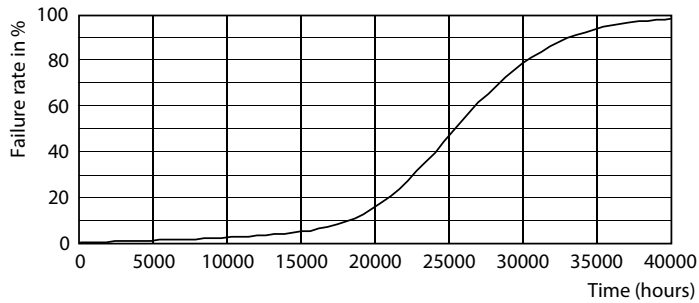

Durata

Life Expectancy Diagram