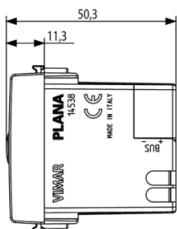

Disegni

Vista ingombri