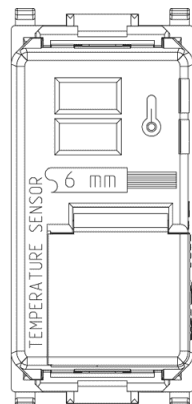

Disegni

Vista ingombri

Vista posteriore

Vista 3D

Dati tecnici

- **Gruppo:** dispositivi di campo per registrazione ed elaborazione
- **Classe:** Termostato/Regolatore di temperatura ambiente
- **Tipologia:** altri
- **Con ricevitore:** No
- **Sensore esterno:** Sì
- **Tipo di montaggio:** incassato
- **Con display:** No
- **Colore:** bianco
- **Numero RAL:** 9003

Marchi

- 00. Marcatura CE - UE
- 37. Marcatura - Marocco
- 92. RoHS UAE
- 96. Esperto elettrotecnico ([download](#))
- 99. Direttiva RAEE ([download](#))

Imballi

Codice 8007352512443
Qtà 1 NR
Dim. 6x2,8x5,3 [cm]
Peso 38,2 [g]

Codice 8007352512450
Qtà 10 NR
Dim. 14,4x13,1x6 [cm]
Peso 431,4 [g]

Codice 8007352657250
Qtà 200 NR
Dim. 50,5x20x28 [cm]
Peso 8.628 [g]

Legal

Vimar si riserva il diritto di modificare in ogni momento e senza preavviso le caratteristiche dei prodotti riportati. L'installazione deve essere effettuata da personale qualificato con l'osservanza delle disposizioni regolanti l'installazione del materiale elettrico in vigore nel paese dove i prodotti sono installati. Per le condizioni di utilizzo delle informazioni presenti sulla scheda prodotto vedere [Condizioni di utilizzo](#).