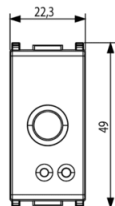

Vista posteriore