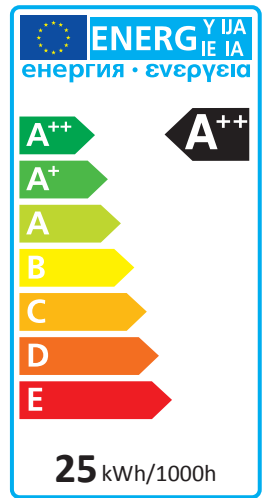

## Dati Tecnici

Codice	21610
Prodotto	PRO TUBO LED T5 AC 1200
Imballo (pz)	40
Codice a barre	8012878216102
Peso lordo della scatola in kg	17.5
Peso della lampada in kg	0.136
Lunghezza della scatola in cm	120
Larghezza della scatola in cm	30
Altezza della scatola in cm	30
Classe di appartenenza	LED lamp
Beam angle	270°
Brand of LED	SANAN
Power Factor	>0,9

## Parametri Elettrici

Potenza nominale della lampadina	25W
Potenza caratteristica	25W
Volt	220-240V
Corrente nominale (mA)	121 mA
Consumo energetico kWh/ 1000h	25

## Parametri di applicazione della luce

Flusso luminoso	3750 lm
Efficienza luminosa della lampadina	150 lm/W
Temperatura di colore	4000K
Indice di resa cromatica Ra	>80
Fattore di mantenimento a fine vita nominale	0.83(40000 h)
SDCM	<6
Cicli di accensione	>20000

## Caratteristiche

Dimmerabile	NO
Classe energetica dal 2013	A++
Idonea per uso interno	Yes
Applicazione	general
Attacco	G5
Forma della lampadina	PRO-TUBOLED T5

Peak of light intensity (max. cd)

Spectral distribution of the lamp (range 180-800nm)