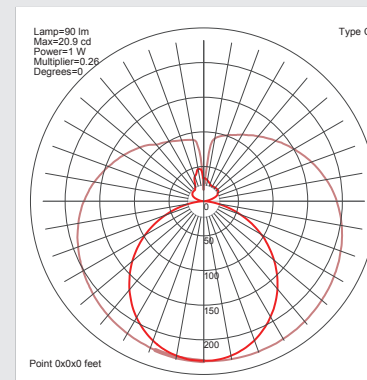

## Parametri Elettrici

Potenza nominale della lampadina	25W
Potenza caratteristica	25W
Volt	220-240V
Corrente nominale (mA)	121 mA
Consumo energetico kWh/ 1000h	25

## Parametri di applicazione della luce

Flusso luminoso	3750 lm
Efficienza luminosa della lampadina	150 lm/W
Temperatura di colore	4000K
Indice di resa cromatica Ra	>80
Fattore di mantenimento a fine vita nominale	0.83(40000 h)
SDCM	<6
Cicli di accensione	>20000

## Caratteristiche

Dimmerabile	NO
Classe energetica dal 2013	A++
Idonea per uso interno	Yes
Applicazione	general
Attacco	G5
Forma della lampadina	PRO-TUBOLED T5

Peak of light intensity (max. cd)

Spectral distribution of the lamp (range 180-800nm)