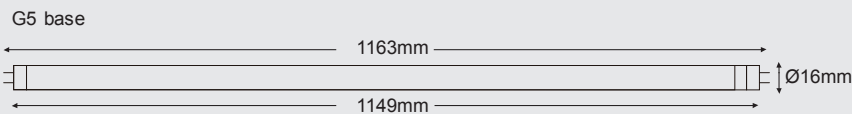

## Dati Tecnici

Codice	21610
Prodotto	PRO TUBO LED T5 AC 1200
Imballo (pz)	40
Codice a barre	8012878216102
Peso lordo della scatola in kg	17.5
Peso della lampada in kg	0.136
Lunghezza della scatola in cm	120
Larghezza della scatola in cm	30
Altezza della scatola in cm	30
Classe di appartenenza	LED lamp
Beam angle	270°
Brand of LED	SANAN
Power Factor	>0,9

## Parametri Elettrici

Potenza nominale della lampadina	25W
Potenza caratteristica	25W
Volt	220-240V
Corrente nominale (mA)	121 mA
Consumo energetico kWh/ 1000h	25

## Parametri di applicazione della luce

Flusso luminoso	3750 lm
Efficienza luminosa della lampadina	150 lm/W
Temperatura di colore	4000K
Indice di resa cromatica Ra	>80
Fattore di mantenimento a fine vita nominale	0.83(40000 h)
SDCM	<6
Cicli di accensione	>20000

## Caratteristiche

Dimmerabile	NO
Classe energetica dal 2013	A++
Idonea per uso interno	Yes
Applicazione	general
Attacco	G5
Forma della lampadina	PRO-TUBOLED T5

Peak of light intensity (max. cd)

Spectral distribution of the lamp (range 180-800nm)