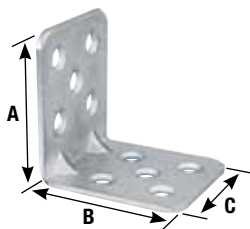

## ANG-N6

**Piastrina ad angolo nervata**  
Lightweight angle connector

**ZINCATO BIANCO**  
WHITE ZINC PLATED

Cod.	A	B	C	Spessore Thickness	Conf. Pkg.
80416b02030	20	20	30	2	50
80416b03030	30	30	30	2	50
80416b04030	40	40	30	2	50
80416b05030	50	50	30	2	50
80416b06030	60	60	30	2	50

## ANG-N5

**Piastrina ad angolo nervata**  
Lightweight angle connector

**ZINCATO BIANCO**  
WHITE ZINC PLATED

Cod.	A	B	C	Spessore Thickness	Conf. Pkg.
80405b00020	20	20	15	2	100
80405b00030	30	30	15	2	100
80405b00040	40	40	15	2	100
80405b00050	50	50	15	2	100
80405b00060	60	60	15	2	100
80405b00070	70	70	15	2	100
80405b00080	80	80	15	2	100
80405b00100	100	100	15	2	100

**ZINCATO GIALLO**  
YELLOW PASSIVATED

Cod.	A	B	C	Spessore Thickness	Conf. Pkg.
80405d00030	30	30	15	2	100
80405d00040	40	40	15	2	100
80405d00050	50	50	15	2	100
80405d00060	60	60	15	2	100
80405d00070	70	70	15	2	100
80405d00080	80	80	15	2	100
80405d00100	100	100	15	2	100

## ANG-N8

**Piastrina ad angolo nervata**  
Lightweight angle connector

**ZINCATO BIANCO**  
WHITE ZINC PLATED

Cod.	A	B	C	Spessore Thickness	Conf. Pkg.
80408b30030	30	30	30	2	100
80408b40048	48	48	40	2	100