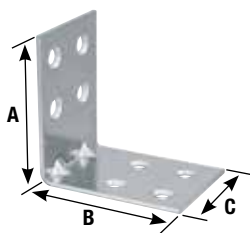

## ANG-N6

**Piastrina ad angolo nervata**  
Lightweight angle connector

**ZINCATO BIANCO**  
WHITE ZINC PLATED

Cod.	A	B	C	Spessore Thickness	Conf. Pkg.
80416b02030	20	20	30	2	50
80416b03030	30	30	30	2	50
80416b04030	40	40	30	2	50
80416b05030	50	50	30	2	50
80416b06030	60	60	30	2	50

## ANG-N5

**Piastrina ad angolo nervata**  
Lightweight angle connector

**ZINCATO BIANCO**  
WHITE ZINC PLATED

Cod.	A	B	C	Spessore Thickness	Conf. Pkg.
80405b00020	20	20	15	2	100
80405b00030	30	30	15	2	100
80405b00040	40	40	15	2	100
80405b00050	50	50	15	2	100
80405b00060	60	60	15	2	100
80405b00070	70	70	15	2	100
80405b00080	80	80	15	2	100
80405b00100	100	100	15	2	100

## ANG-N8

**Piastrina ad angolo nervata**  
Lightweight angle connector

**ZINCATO BIANCO**  
WHITE ZINC PLATED

Cod.	A	B	C	Spessore Thickness	Conf. Pkg.
80408b30030	30	30	30	2	100
80408b40048	48	48	40	2	100