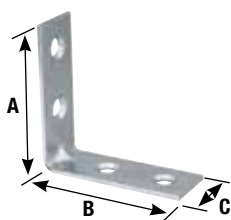

## ANG-N6

**Piastrina ad angolo nervata**  
Lightweight angle connector

**ZINCATO BIANCO**  
WHITE ZINC PLATED

Cod.	A	B	C	Spessore Thickness	Conf. Pkg.
80416b02030	20	20	30	2	50
80416b03030	30	30	30	2	50
80416b04030	40	40	30	2	50
80416b05030	50	50	30	2	50
80416b06030	60	60	30	2	50

## ANG-N5

**Piastrina ad angolo nervata**  
Lightweight angle connector

**ZINCATO BIANCO**  
WHITE ZINC PLATED

Cod.	A	B	C	Spessore Thickness	Conf. Pkg.
80405b00020	20	20	15	2	100
80405b00030	30	30	15	2	100
80405b00040	40	40	15	2	100
80405b00050	50	50	15	2	100
80405b00060	60	60	15	2	100
80405b00070	70	70	15	2	100
80405b00080	80	80	15	2	100
80405b00100	100	100	15	2	100

**ZINCATO GIALLO**  
YELLOW PASSIVATED

Cod.	A	B	C	Spessore Thickness	Conf. Pkg.
80405d00030	30	30	15	2	100
80405d00040	40	40	15	2	100
80405d00050	50	50	15	2	100
80405d00060	60	60	15	2	100
80405d00070	70	70	15	2	100
80405d00080	80	80	15	2	100
80405d00100	100	100	15	2	100

## ANG-N8

**Piastrina ad angolo nervata**  
Lightweight angle connector

**ZINCATO BIANCO**  
WHITE ZINC PLATED

Cod.	A	B	C	Spessore Thickness	Conf. Pkg.
80408b30030	30	30	30	2	100
80408b40048	48	48	40	2	100