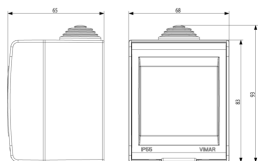

Contenitore da parete IP55 per apparecchi 2 moduli Idea o 2 moduli speciali 8000, grigio. Fornito con 2 adattatori 08491 per installazione di moduli standard 8000

Stato prodotto

3 - Prod. gestito

Q.tà minima ordine

60 NR

Disegni

Vista ingombri

Vista posteriore

Vista 3D

Dati tecnici

- **Gruppo:** Materiale di connessione (elettrotecnico)
- **Classe:** Supporto/fissaggio per pareti coibentate
- **Materiale:** Plastica
- **Superficie di fissaggio:** Altro
- **Con materiali di riempimento e isolanti:** Sì

8 007352 115965

Codice 8007352115965
Qtà 60 NR
Dim. 38,5x29x30 [cm]
Peso 6.685,33 [g]

Legal

Vimar si riserva il diritto di modificare in ogni momento e senza preavviso le caratteristiche dei prodotti riportati. L'installazione deve essere effettuata da personale qualificato con l'osservanza delle disposizioni regolanti l'installazione del materiale elettrico in vigore nel paese dove i prodotti sono installati. Per le condizioni di utilizzo delle informazioni presenti sulla scheda prodotto vedere [Condizioni di utilizzo](#).