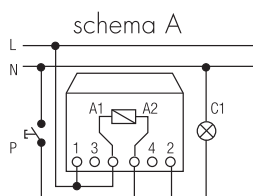

relé ad impulsi meccanico

STEP RELAY

50-60 Hz - 12, 24, 230 Vac
 Installazione a parete
 Incasso libero
 Carico nominale 10 A / 250 Vac

50-60 Hz - 12, 24, 230 Vac
 Wall fixing
 Free recessed
 Rated load 10 A / 250 V

1 contatto
 2 sequenze

1 contact
 2 sequences

2 contatti
 4 sequenze

2 contacts
 4 sequences

CODICE	TENSIONE	INCANDESCENZA	ALOGENA	FLUORESCENZA	LED 230V	PULSANTI LUMINOSI COLLEGABILI	CONTATTI	SCHEMI	PESO	
CODE	VOLTAGE	INCANDESCENT	HALOGEN	FLUORESCENT	LED 230V	ILLUMINATED PUSH-BUTTONS	CONTACTS	DIAGRAMS	WEIGHT	
	Vac	Watt	Watt	Watt	Watt				gr	
RE012IN	12	1000	700	350	100*	4	1 NO	A	55	
RE024IN	24	1000	700	350	100*	4	1 NO	A	55	
RE230IN	230	1000	700	350	100*	4	1 NO	A	55	
RE012CO	12	1000	700	350	100*	4	2 NO	B	55	
RE024CO	24	1000	700	350	100*	4	2 NO	B	55	
RE230CO	230	1000	700	350	100*	4	2 NO	B	55	
CO250RE	condensatore 1,5 uF / 250 Vac fino a 25 pulsanti collegabili									10