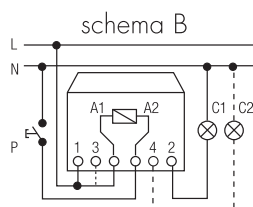

relé ad impulsi meccanico

STEP RELAY

50-60 Hz - 12, 24, 230 Vac
 Installazione a parete
 Incasso libero
 Carico nominale 10 A / 250 Vac

50-60 Hz - 12, 24, 230 Vac
 Wall fixing
 Free recessed
 Rated load 10 A / 250 V

1 contatto
 2 sequenze

1 contact
 2 sequences

2 contatti
 4 sequenze

2 contacts
 4 sequences

CODICE	TENSIONE	INCANDESCENZA	ALOGENA	FLUORESCENZA	LED 230V	PULSANTI LUMINOSI COLLEGABILI	CONTATTI	SCHEMI	PESO	
CODE	VOLTAGE	INCANDESCENT	HALOGEN	FLUORESCENT	LED 230V	ILLUMINATED PUSH-BUTTONS	CONTACTS	DIAGRAMS	WEIGHT	
	Vac	Watt	Watt	Watt	Watt				gr	
RE012IN	12	1000	700	350	100*	4	1 NO	A	55	
RE024IN	24	1000	700	350	100*	4	1 NO	A	55	
RE230IN	230	1000	700	350	100*	4	1 NO	A	55	
RE012CO	12	1000	700	350	100*	4	2 NO	B	55	
RE024CO	24	1000	700	350	100*	4	2 NO	B	55	
RE230CO	230	1000	700	350	100*	4	2 NO	B	55	
CO250RE	condensatore 1,5 uF / 250 Vac fino a 25 pulsanti collegabili									10