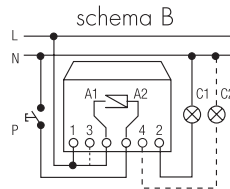

RELÉ AD IMPULSI MECCANICO

STEP RELAY

50-60 Hz - 12, 24, 230 Vac
 Installazione a parete
 Incasso libero
 Carico nominale 10 A / 250 Vac

50-60 Hz - 12, 24, 230 Vac
 Wall fixing
 Free recess
 Rated load 10 A / 250 V

CODICE	TENSIONE	INCANDESCENZA	ALOGENA	FLUORESCENZA	LED	PULSANTI LUMINOSI COLLEGABILI	CONTATTI	SCHEMI	PESO	QUANTITA'
CODE	VOLTAGE	INCANDESCENT	HALOGEN	FLUORESCENT	LED	ILLUMINATED PUSH-BUTTON	CONTACT	DIAGRAM	WEIGHT	QUANTITY
	Vac	Watt	Watt	Watt	230Watt				gr	
RE 012 IN	12	1000	700	350	100*	4	1 NO	A	55	10
RE 024 IN	24	1000	700	350	100*	4	1 NO	A	55	10
RE 230 IN	230	1000	700	350	100*	4	1 NO	A	55	10
RE 012 CO	12	1000	700	350	100*	4	2 NO	B	55	10
RE 024 CO	24	1000	700	350	100*	4	2 NO	B	55	10
RE 230 CO	230	1000	700	350	100*	4	2 NO	B	55	10
CO 250 RE	condensatore 1,5 uF / 250 Vac fino a 25 pulsanti collegabili								10	200