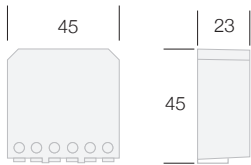

CODICE	TENSIONE	INCANDESCENZA	ALOGENA	FLUORESCENZA	LED	PULSANTI LUMINOSI COLLEGABILI	CONTATTI	SCHEMI	PESO	QUANTITA'
CODE	VOLTAGE	INCANDESCENT	HALOGEN	FLUORESCENT	LED	ILLUMINATED PUSH-BUTTON	CONTACT	DIAGRAM	WEIGHT	QUANTITY
	Vac	Watt	Watt	Watt	230Watt				gr	
RE 012 IN	12	1000	700	350	100*	4	1 NO	A	55	10
RE 024 IN	24	1000	700	350	100*	4	1 NO	A	55	10
RE 230 IN	230	1000	700	350	100*	4	1 NO	A	55	10
RE 012 CO	12	1000	700	350	100*	4	2 NO	B	55	10
RE 024 CO	24	1000	700	350	100*	4	2 NO	B	55	10
RE 230 CO	230	1000	700	350	100*	4	2 NO	B	55	10
CO 250 RE	condensatore 1,5 uF / 250 Vac fino a 25 pulsanti collegabili								10	200