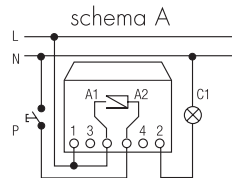

RELÉ AD IMPULSI MECCANICO

STEP RELAY

50-60 Hz - 12, 24, 230 Vac
 Installazione a parete
 Incasso libero
 Carico nominale 10 A / 250 Vac

50-60 Hz - 12, 24, 230 Vac
 Wall fixing
 Free recess
 Rated load 10 A / 250 V

CODICE	TENSIONE	INCANDESCENZA	ALOGENA	FLUORESCENZA	LED	PULSANTI LUMINOSI COLLEGABILI	CONTATTI	SCHEMI	PESO	QUANTITA'
CODE	VOLTAGE	INCANDESCENT	HALOGEN	FLUORESCENT	LED	ILLUMINATED PUSH-BUTTON	CONTACT	DIAGRAM	WEIGHT	QUANTITY
	Vac	Watt	Watt	Watt	230Watt				gr	
RE 012 IN	12	1000	700	350	100*	4	1 NO	A	55	10
RE 024 IN	24	1000	700	350	100*	4	1 NO	A	55	10
RE 230 IN	230	1000	700	350	100*	4	1 NO	A	55	10
RE 012 CO	12	1000	700	350	100*	4	2 NO	B	55	10
RE 024 CO	24	1000	700	350	100*	4	2 NO	B	55	10
RE 230 CO	230	1000	700	350	100*	4	2 NO	B	55	10
CO 250 RE	condensatore 1,5 uF / 250 Vac fino a 25 pulsanti collegabili								10	200