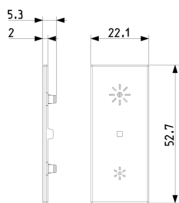

Stato prodotto

3 - Prod. gestito

Q.tà minima ordine

1 NR

Video

- [La serie Linea](#)

Disegni

Vista ingombri

Vista posteriore

Vista 3D

Dati tecnici

- **Gruppo:** sistemi di bus per impianti
- **Classe:** Tasto a bilanciere per sistema bus
- **Sistema bus EIB/KNX:** No
- **Sistema bus radio KNX:** No
- **Sistema bus radio:** No
- **Sistema bus LON:** No
- **Sistema bus Powernet:** No
- **Altri sistemi bus:** senza
- **Radio bidirezionale:** Sì
- **Accoppiamento bus incluso:** No
- **Materiale:** plastica
- **Qualità del materiale:** materiale termoplastico
- **Trattamento superficie:** non trattato
- **Tipo superficie:** opaco
- **Colore:** beige
- **Codice RAL (simile):** 7032
- **Trasparente:** No

Codice 8007352713758
Qtà 20 NR
Dim. 19,8x11,5x6,8 [cm]
Peso 140,26 [g]

Legal

Vimar si riserva il diritto di modificare in ogni momento e senza preavviso le caratteristiche dei prodotti riportati. L'installazione deve essere effettuata da personale qualificato con l'osservanza delle disposizioni regolanti l'installazione del materiale elettrico in vigore nel paese dove i prodotti sono installati. Per le condizioni di utilizzo delle informazioni presenti sulla scheda prodotto vedere [Condizioni di utilizzo](#).