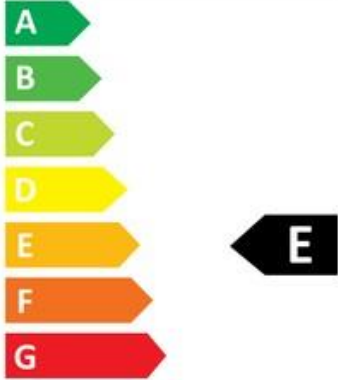

V-TAC

7878

18
kWh/1000h

2019/2015