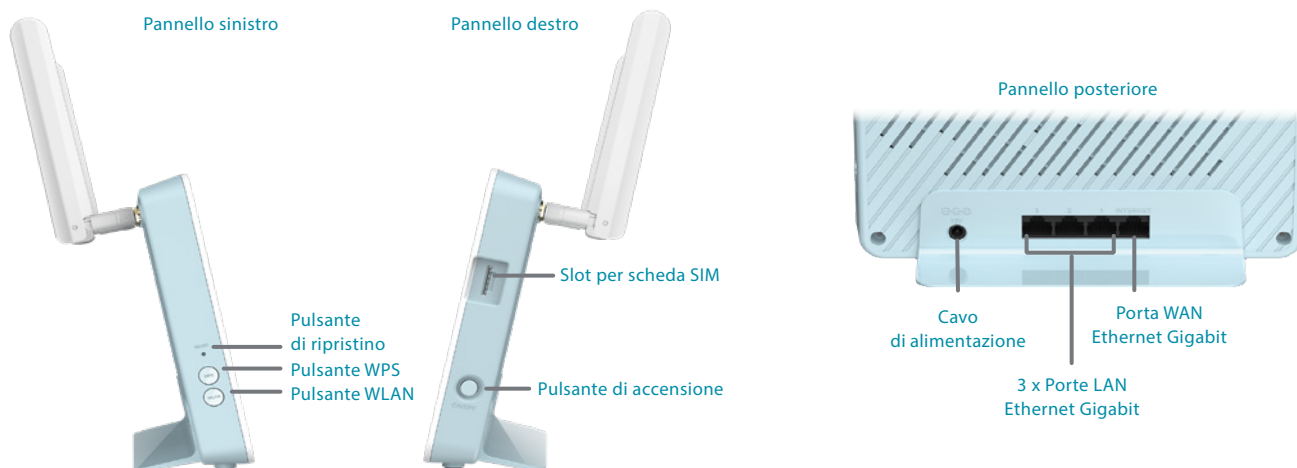

Ottimizzazione

La tecnologia EAGLE PRO AI ti mantiene connesso automaticamente al canale ottimale

Miglioramento

I nodi mesh collaborano tra loro per ottimizzare il traffico di rete

Connettività

L'app EAGLE PRO AI fornisce notifiche e report sull'utilizzo per contribuire a una gestione più efficiente della rete

Espandibilità

La serie EAGLE PRO AI può essere adattata ad abitazioni di qualsiasi dimensione per una copertura Wi-Fi senza punti ciechi

Prestazioni Wi-Fi 6

Wi-Fi all'avanguardia con una copertura migliore, più veloce e più efficiente

Porte Gigabit

Collega smart TV, console di gioco e altri dispositivi per una connessione rapida e affidabile

Rete Sicura

Conforme ai più recenti standard di sicurezza come WPA3™ e IEC 62443-4-1

Controllo vocale

Funziona con Alexa e l'Assistente di Google, per un pratico comando vocale

Informazioni generali

Interfacce dispositivo	3 porte LAN Gigabit Ethernet, 1 porta WAN Gigabit Ethernet, 1 pulsante WPS, 1 pulsante di ripristino, 1 pulsante WLAN, 1 pulsante di alimentazione, 1 slot per scheda SIM, 1 connettore di alimentazione
Tipo di antenna	Due antenne esterne 4G LTE
Velocità di trasmissione dati LTE ¹	LTE Downlink fino a 150 Mbps, LTE Uplink fino a 50 Mbps, DC-HSPA Downlink fino a 42 Mbps, DC-HSPA Uplink fino a 5,72 Mbps
Velocità dati Wi-Fi ¹	2,4 GHz fino a 300 Mbps, 5 GHz fino a 1201 Mbps, 6/9/11/12/18/24/36/48/54 Mbps in modalità 802.11g, 1/2/5.5/11 Mbps in modalità 802.11b mod
Norma IEEE	IEEE 802.11ax/ac/n/g/b/a, IEEE 802.3u/ab