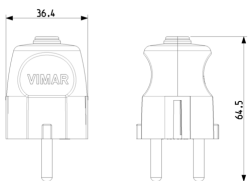

Disegni

Vista ingombri

Vista posteriore

Vista 3D

Gallery

Dati tecnici

- **Gruppo:** Dispositivi di commutazione domestici
- **Classe:** Spina con messa a terra
- **Materiale:** Plastica
- **Qualità del materiale:** Materiale termoplastico
- **Grado di protezione (IP):** IP20
- **Direzione di innesto:** Diritto
- **Tecnica di collegamento:** Morsetto a vite
- **Colore:** Bianco
- **Numero di poli:** 2
- **Tensione nominale:** 250 V
- **Corrente nominale:** 16 A

Codice 8007352046771
Qtà 100 NR
Dim. 28x25,5x19,5 [cm]
Peso 3.442 [g]

Legal

Vimar si riserva il diritto di modificare in ogni momento e senza preavviso le caratteristiche dei prodotti riportati. L'installazione deve essere effettuata da personale qualificato con l'osservanza delle disposizioni regolanti l'installazione del materiale elettrico in vigore nel paese dove i prodotti sono installati. Per le condizioni di utilizzo delle informazioni presenti sulla scheda prodotto vedere [Condizioni di utilizzo](#).